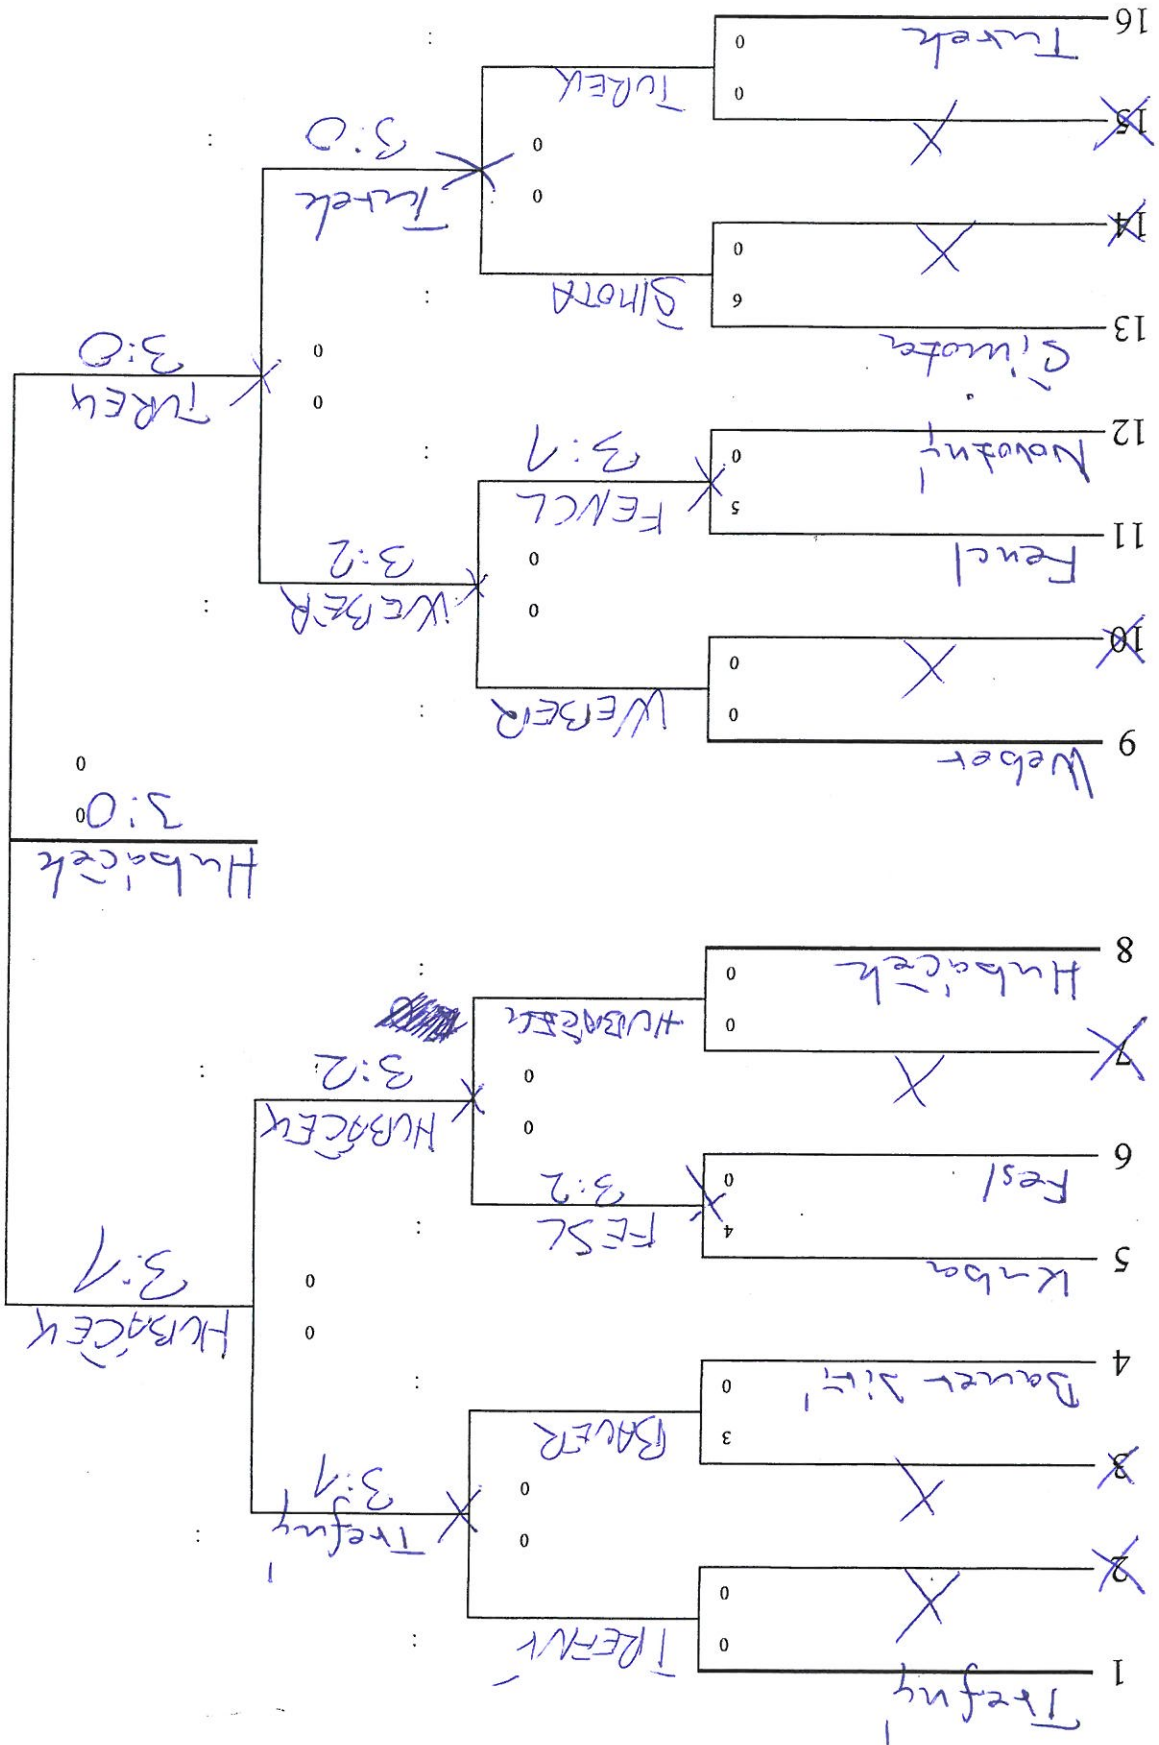

Skupina	pořadí	Jméno	oddíl	N / D	pořadí	Jméno	oddíl	N / D
A	1	Váňa	Kassan	N	1	Hlubáček	161-200	V
	2	Cermy	RT 01-30	D	1	Novotný	Sob.	F
B	1	Duspiva	Heřbavka	2	1	Fesl	Orel	
	2	Kortus F.	Red. 41-50	N	4			
C	1	Kaštanek	PT	6	1	Trefný	RT 101-130	N
	2	Dunoušský	Red. 21-30	N	1	Šimota	Sob.	D
D	1	Kortus P.	Red. 9	N	1	Fencel	Orel	D
	2	Petřelka	Sob 21-30	D	1	Bauer Jirí	VD	C
E	1	Borohán	VD	14	1	Weber	Red. 201-240	
	2	David S.	VD	14	4			
F	1	Prázník	Sob. 41-50	V	1	Kuba	VD	C
	2	Bauer M.ř.	PT	45	1	Tužek	VD 101-130	D
G	1				3			
	2				4			
H	1				3			
	2				4			
GH	1				3			
	2				4			
I	1				3			
	2				4			
J	1				3			
	2				4			
K	1				3			
	2				4			
L	1				3			
	2				4			
M	1				3			
	2				4			
N	1				3			
	2				4			
O	1				3			
	2				4			

Výsledek skupin

(N / D = nahoru nebo dolů)

Muzi

14.12.2013 - Utecha