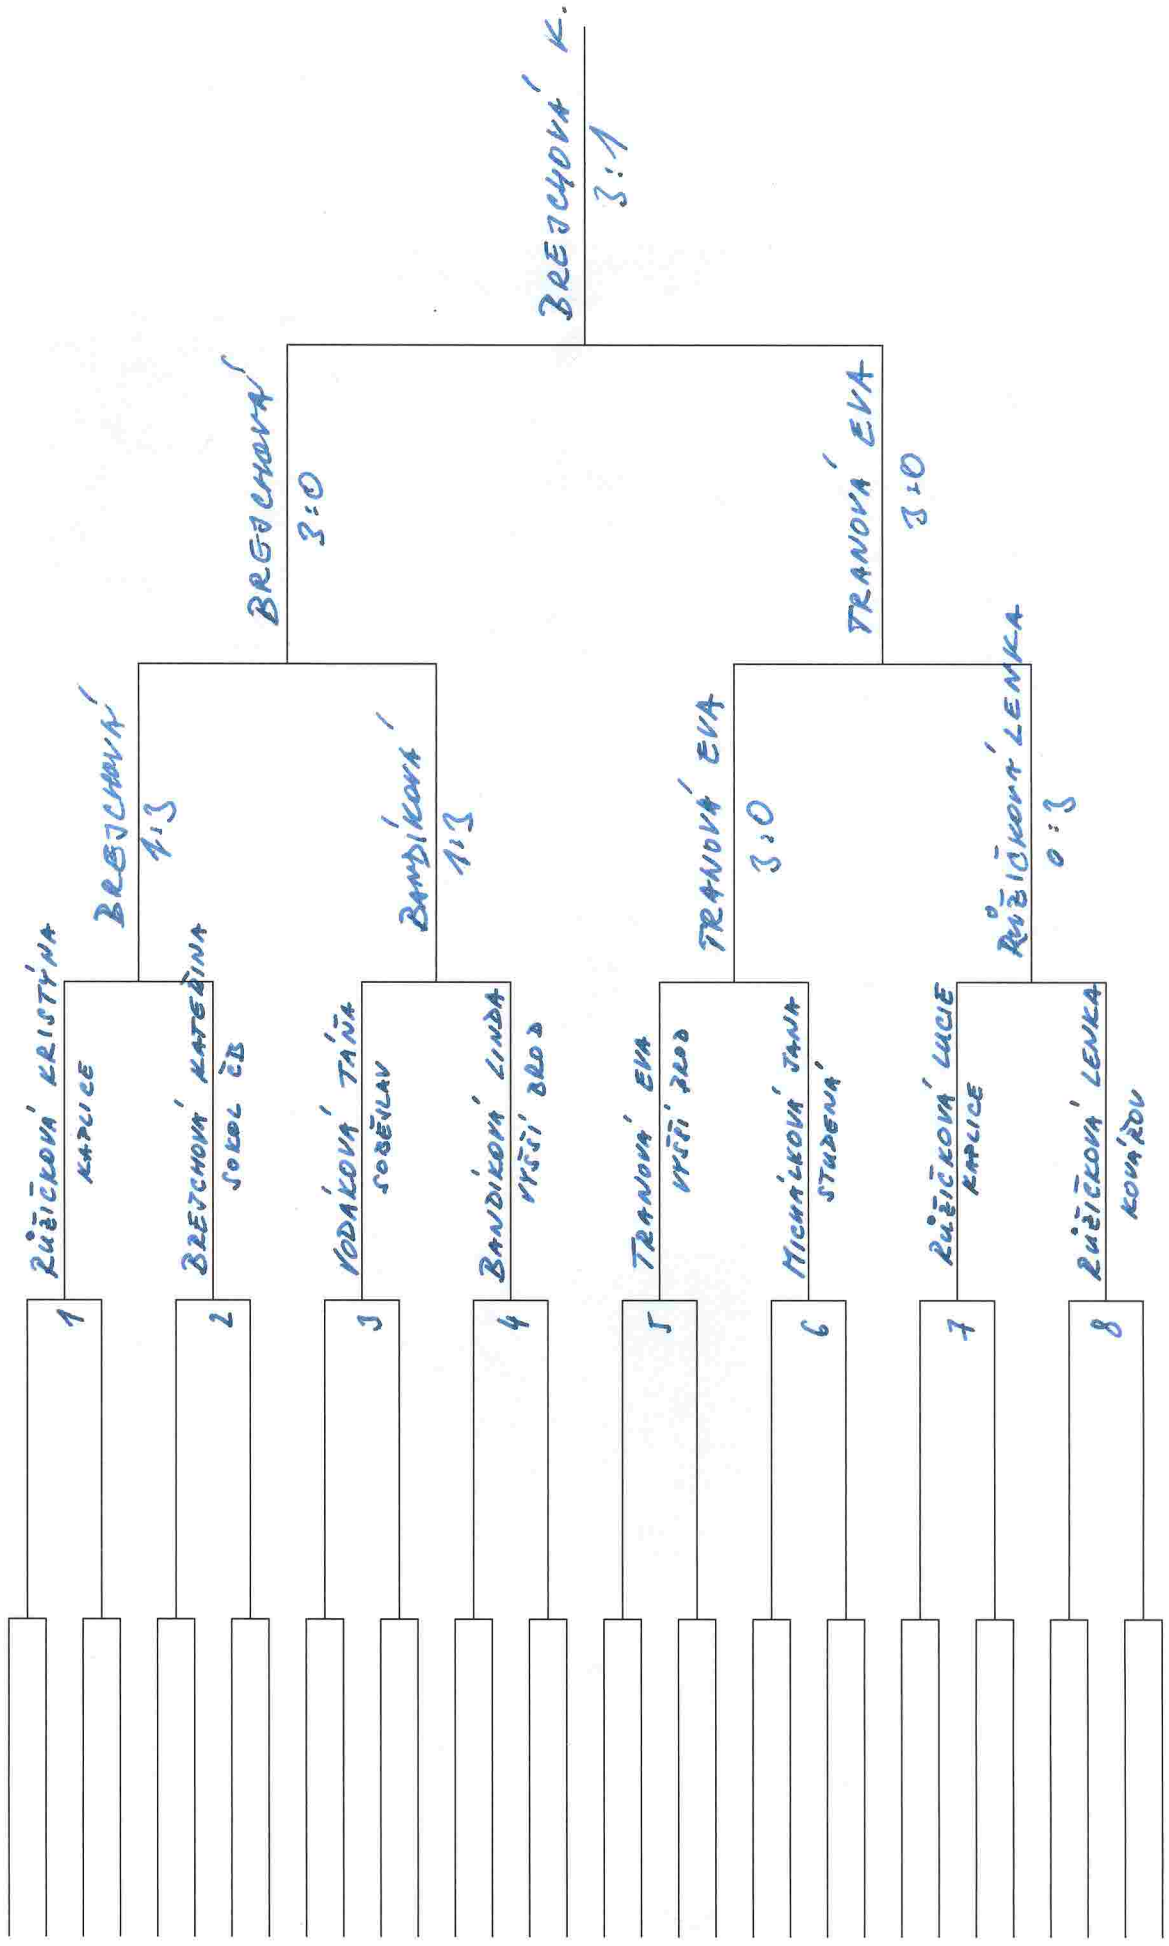

HLAVNÍ SOUŘEŽENÍ - DOROSTENCI - SOBĚSLAV - 4. 1. 2014

HLAVNÍ SORTĚŽ DOŘEŠILAVY - SOBĚŠLAV - 4. 1. 2014

ČTYŘHRA DOROSTENCI - SOBĚSLAV - 4. 1. 2013

1	FESL - FENCL	FESL - FENCL	
2	X		
3	ADAM - ADAM	ADAM - ADAM	FESL - FENCL 3:0
4	ŽDENEK - NEČAS	3:1	
5	MASTNÝ - ŠINDELARĚ	DOLEŽAL J. - NAVARA	FESL - FENCL 3:2
6	DOLEŽAL J. - NAVARA	3:2	
7	X	HLOŽEK - NOVOTNÝ	HLOŽEK - NOVOTNÝ 3:0
8	HLOŽEK - NOVOTNÝ	HLOŽEK - NOVOTNÝ	
9	DĚD - KONEČNÝ	DĚD - KONEČNÝ	KORTUS - DOLEŽAL 2:3
10	X		
11	ŠMAŽEK - HÁJÍČEK	NOVÁK - HUBÁČEK	DĚD - KONEČNÝ 3:0
12	NOVÁK - HUBÁČEK	3:0	
13	NEČAS - ŠIMOTA	HUBENČEK - GOLDMAN	KORTUS F. - DOLEŽAL O. 3:0
14	HABENČEK - GOLDMAN	3:2	
15	X		
16	KORTUS F. - DOLEŽAL O.	KORTUS F. - DOLEŽAL O.	