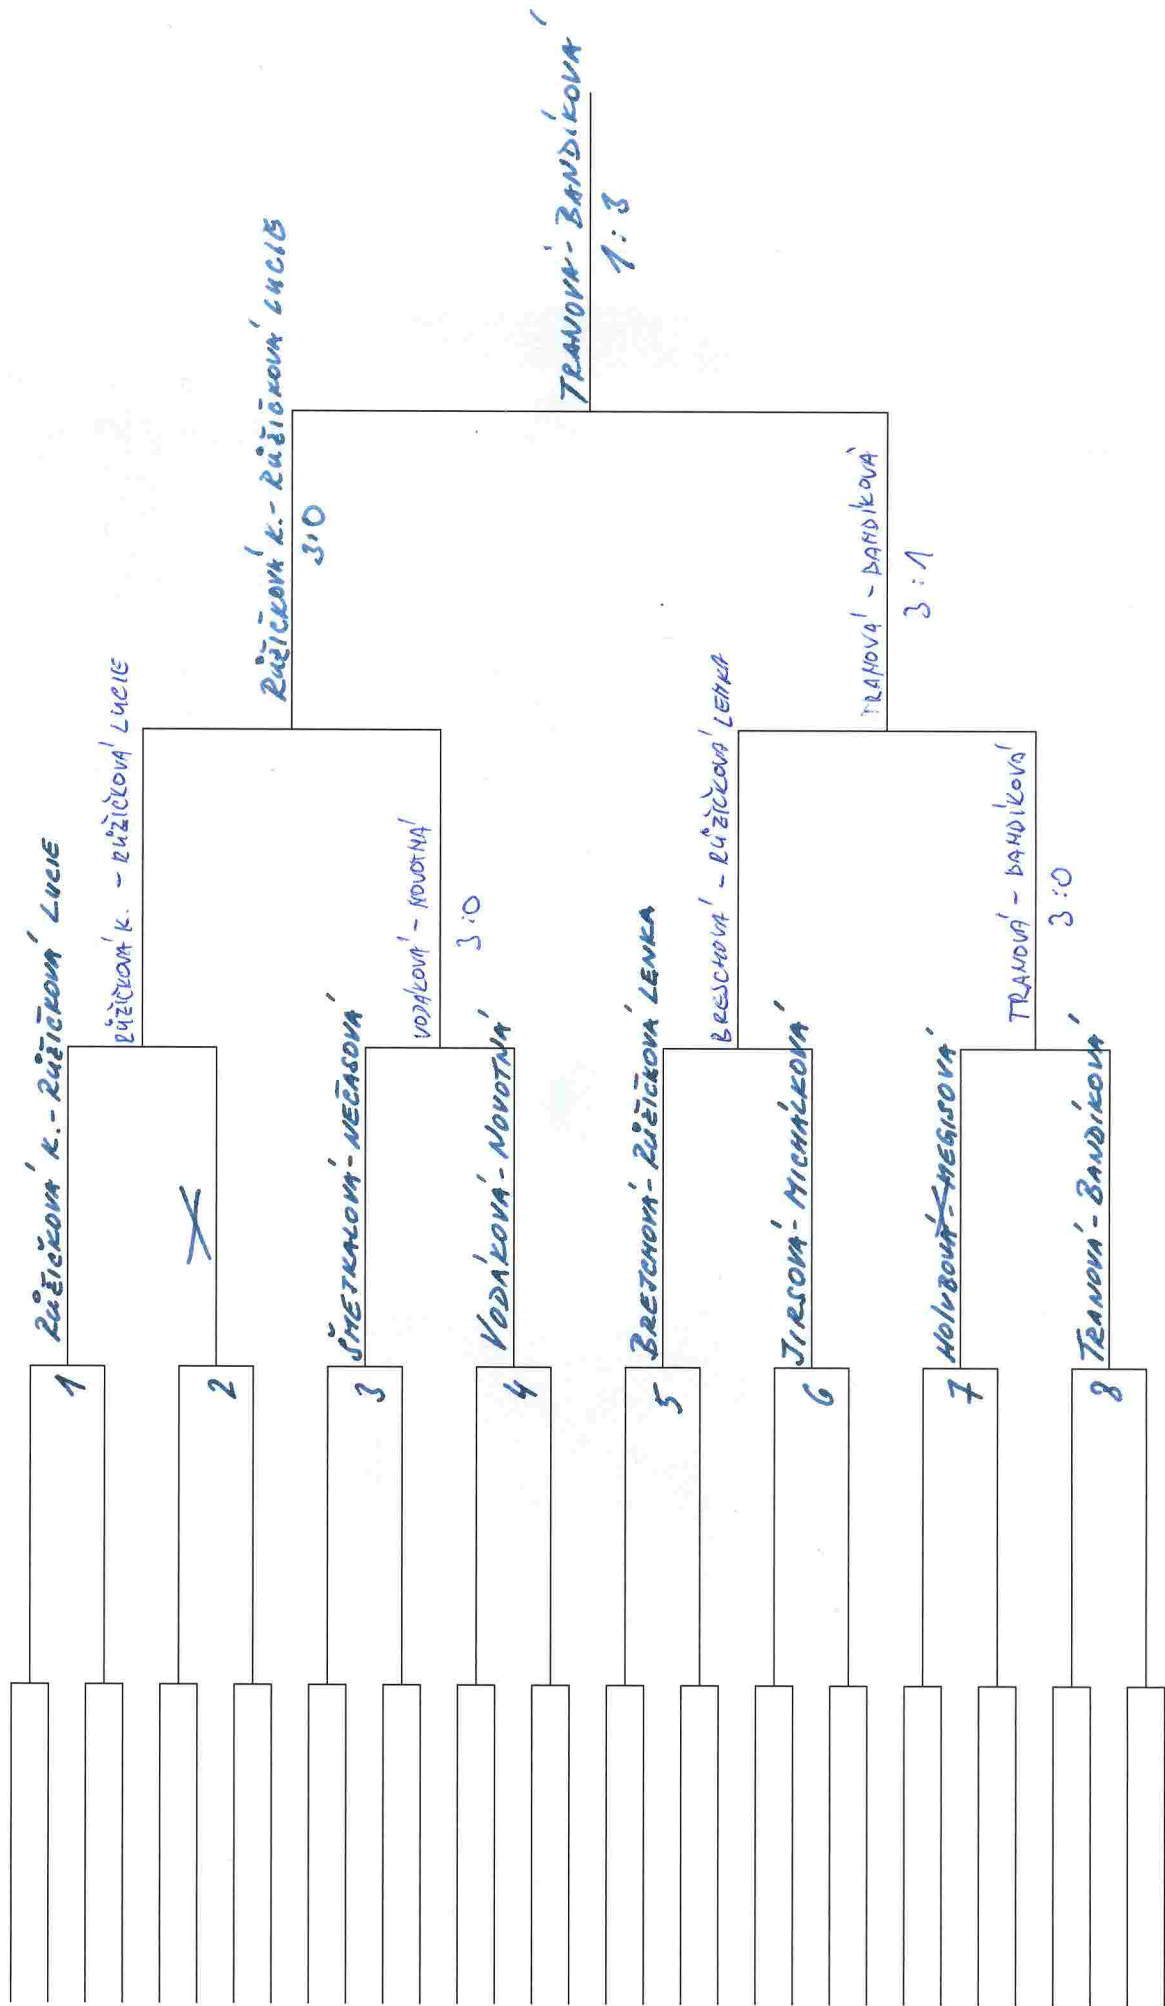

ČTYŘHRA DOROSTENKY - SOBĚSLAV - 4. 1. 2014

BPH okresů, sezóna 5.1.2015

Zisk bodů podle umístění na turnaji

Chlapci																				Dívky													
Pořadí	Body																			Pořadí	Body												
BH 779																				BH 143													
1.	779	1000	2000	3000	100	200	300	400	500	600	700	800	900	10	20	30	40	50	60	70	80	90	1	2	3	4	5	6	7	8	9	1.	143
2.	584	750	1500	2250	75	150	225	300	375	450	525	600	675	8	15	23	30	38	45	52	60	68	1	2	2	3	4	5	5	6	7	2.	107
3.-4.	436	560	1120	1680	56	112	168	224	280	336	392	448	504	6	11	17	22	28	34	39	45	50	1	1	2	2	3	3	4	4	5	3.-4.	80
5.-8.	327	420	840	1260	42	84	126	168	210	252	294	336	378	4	8	13	17	21	25	29	34	38	0	1	1	2	2	3	3	3	4	5.-8.	60
9.-10.	249	320	640	960	32	64	96	128	160	192	224	256	288	3	6	10	13	16	19	22	26	29	0	1	1	1	2	2	2	3	3	9.	46
17.	187	240	480	720	24	48	72	96	120	144	168	192	216	2	5	7	10	12	14	17	19	22	0	0	1	1	1	1	2	2	2	10.	35
18.	133	170	340	510	17	34	51	68	85	102	119	136	153	2	3	5	7	9	10	12	14	15	0	0	1	1	1	1	1	1	2	11.-12.	25
19.-20.	101	130	260	390	13	26	39	52	65	78	91	104	117	1	3	4	5	7	8	9	10	12	0	0	0	1	1	1	1	1	1	13.	18
21.-24.	78	100	200	300	10	20	30	40	50	60	70	80	90	1	2	3	4	5	6	7	8	9	0	0	0	0	1	1	1	1	1		
		80	160	240	8	16	24	32	40	48	56	64	72	1	2	2	3	4	5	6	6	7	0	0	0	0	0	0	1	1	1		
		60	120	180	6	12	18	24	30	36	42	48	54	1	1	1	2	3	4	4	5	5	0	0	0	0	0	0	0	0	1		
		40	80	120	4	8	12	16	20	24	28	32	36	0	1	1	2	2	3	3	4	4	0	0	0	0	0	0	0	0	0		
		30	60	90	3	6	9	12	15	18	21	24	27	0	1	1	1	2	2	2	3	3	0	0	0	0	0	0	0	0	0