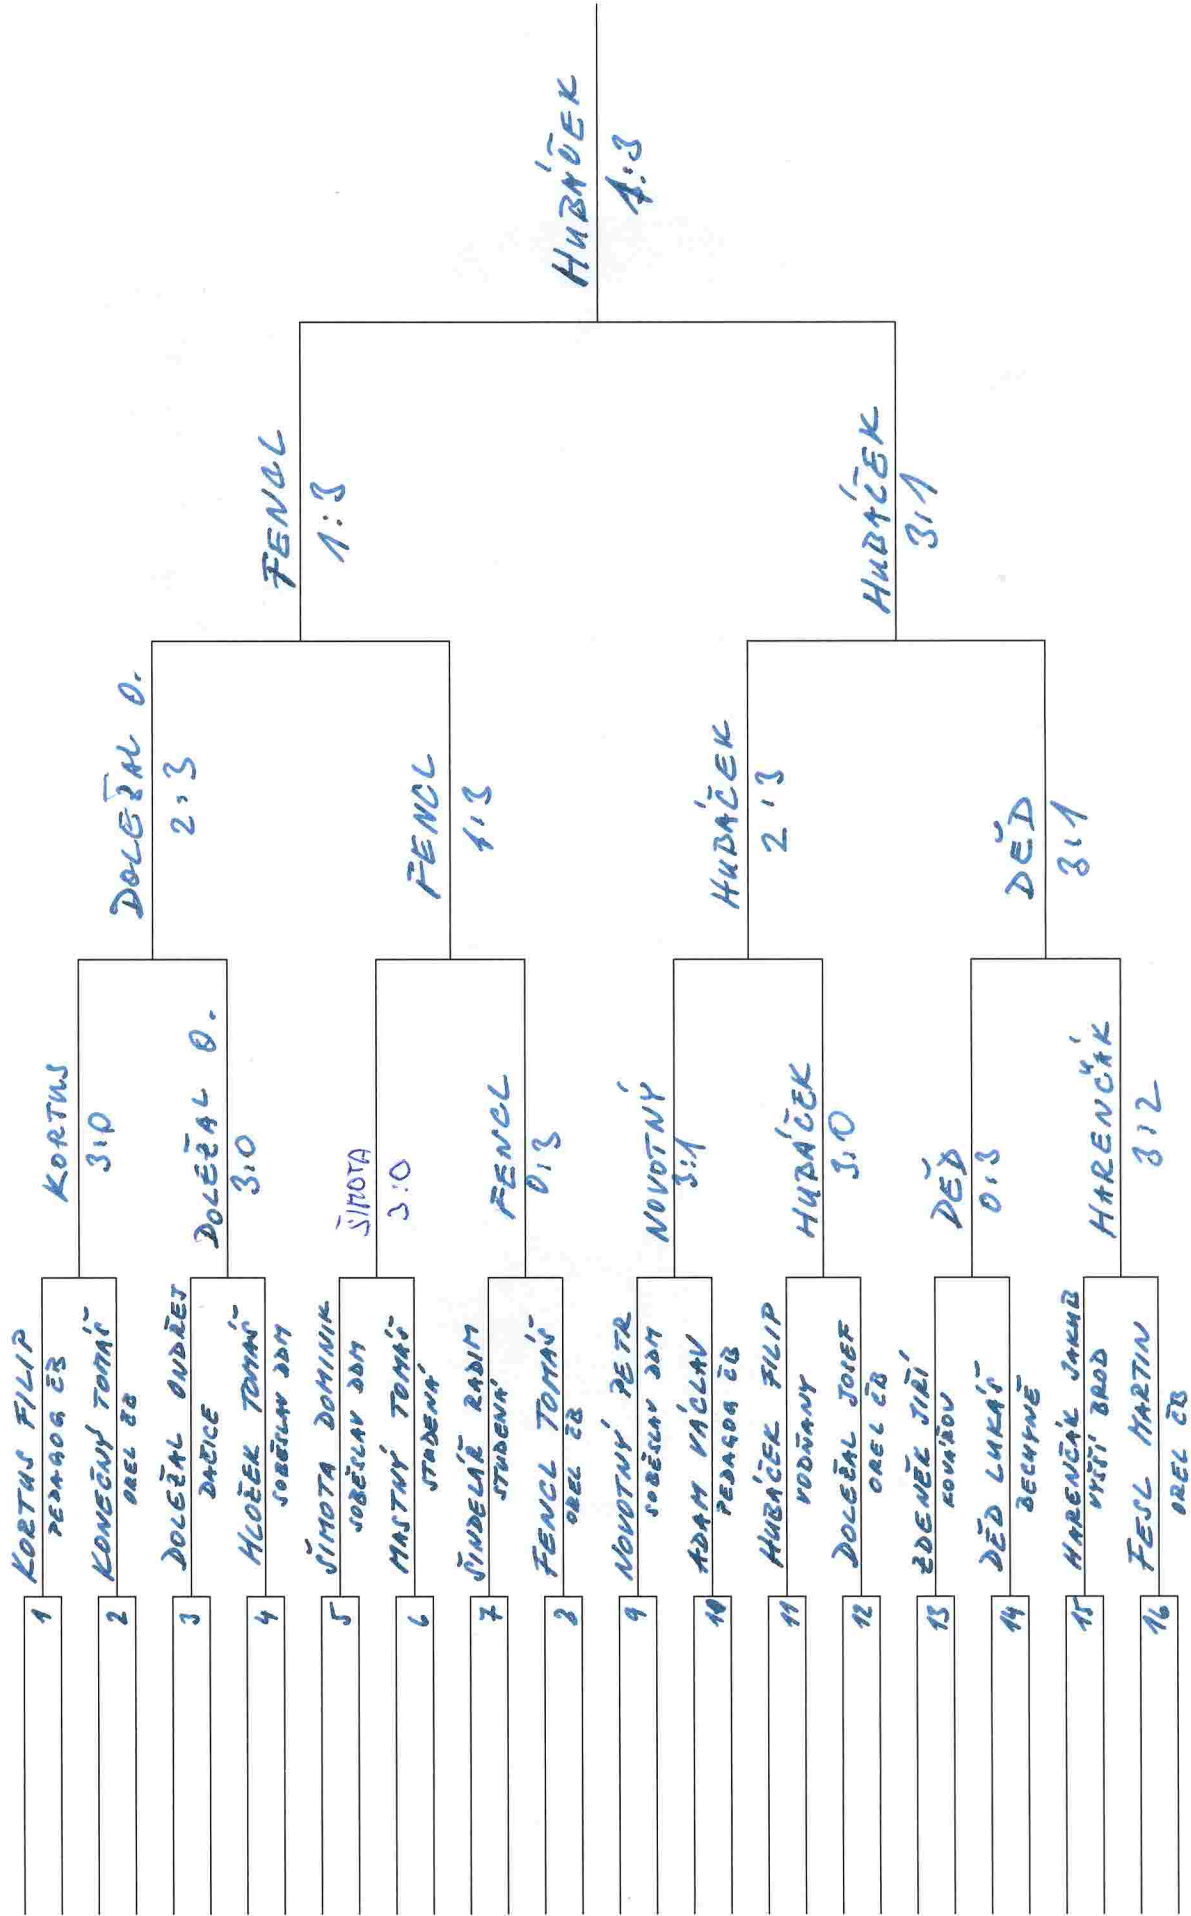

HLAVNÍ SOUŘEŽENÍ - DOROSTENCI - SOBĚSLAV - 4. 1. 2014

HLAVNÍ SORTĚŽ DOŘEŠILAVY - SOBĚŠLAV - 4. 1. 2014

ČTYŘHRA DOROSTENCI - SOBĚSLAV - 4. 1. 2013

1	FESL - FENCL	FESL - FENCL	
2	X		
3	ADAM - ADAM	ADAM - ADAM	FESL - FENCL 3:0
4	ŽDENEK - NEČAS	3:1	
5	MASTNÝ - ŠINDELARĚ	DOLEŽAL J. - NAVARA	FESL - FENCL 3:2
6	DOLEŽAL J. - NAVARA	3:2	
7	X	HLOŽEK - NOVOTNÝ	HLOŽEK - NOVOTNÝ 3:0
8	HLOŽEK - NOVOTNÝ	HLOŽEK - NOVOTNÝ	
9	DĚD - KONEČNÝ	DĚD - KONEČNÝ	KORTUS - DOLEŽAL 2:3
10	X		
11	ŠMAŽEK - HÁJÍČEK	NOVÁK - HUBÁČEK	DĚD - KONEČNÝ 3:0
12	NOVÁK - HUBÁČEK	3:0	
13	NEČAS - ŠIMOTA	HUBENČEK - GOLDMAN	KORTUS F. - DOLEŽAL O. 3:0
14	HABENČEK - GOLDMAN	3:2	
15	X		
16	KORTUS F. - DOLEŽAL O.	KORTUS F. - DOLEŽAL O.	