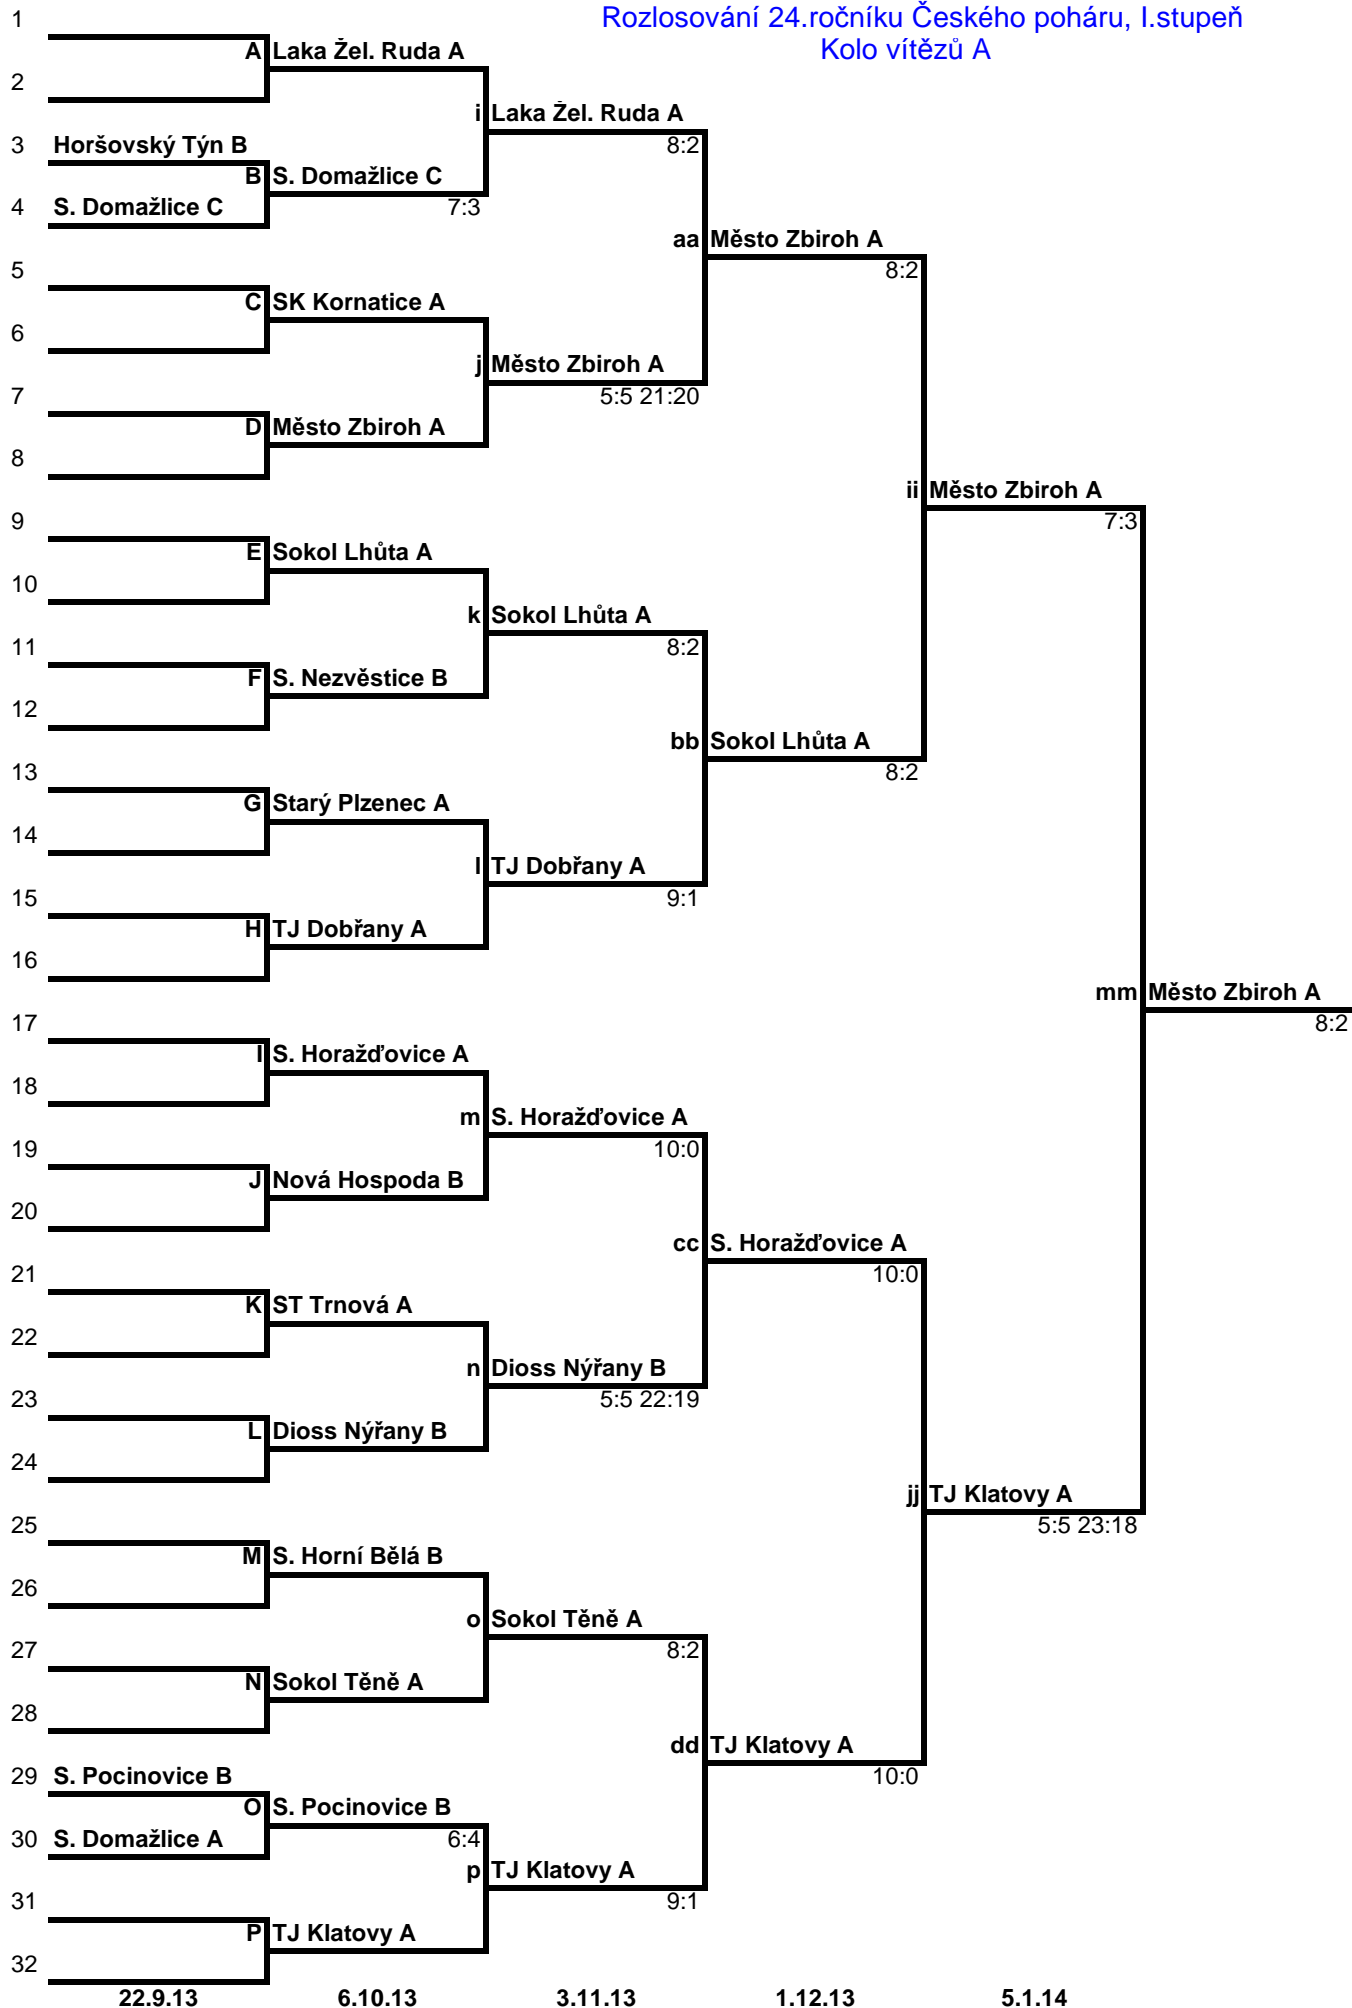

Rozlosování 24.ročníku Českého poháru, I.stupeň  
Kolo vítězů A

Rozlosování 24.ročníku Českého poháru, I.stupeň B  
Kolo vítězů B

Rozlosování 24.ročníku Českého poháru, I.stupeň  
Kolo vítězů C

Rozlosování 24.ročníku Českého poháru, I.stupeň  
Kolo poražených D

Rozlosování 24.ročníku Českého poháru, I.stupeň  
Kolo poražených E

Rozlosování 24.ročníku Českého poháru, I.stupeň  
Kolo poražených F