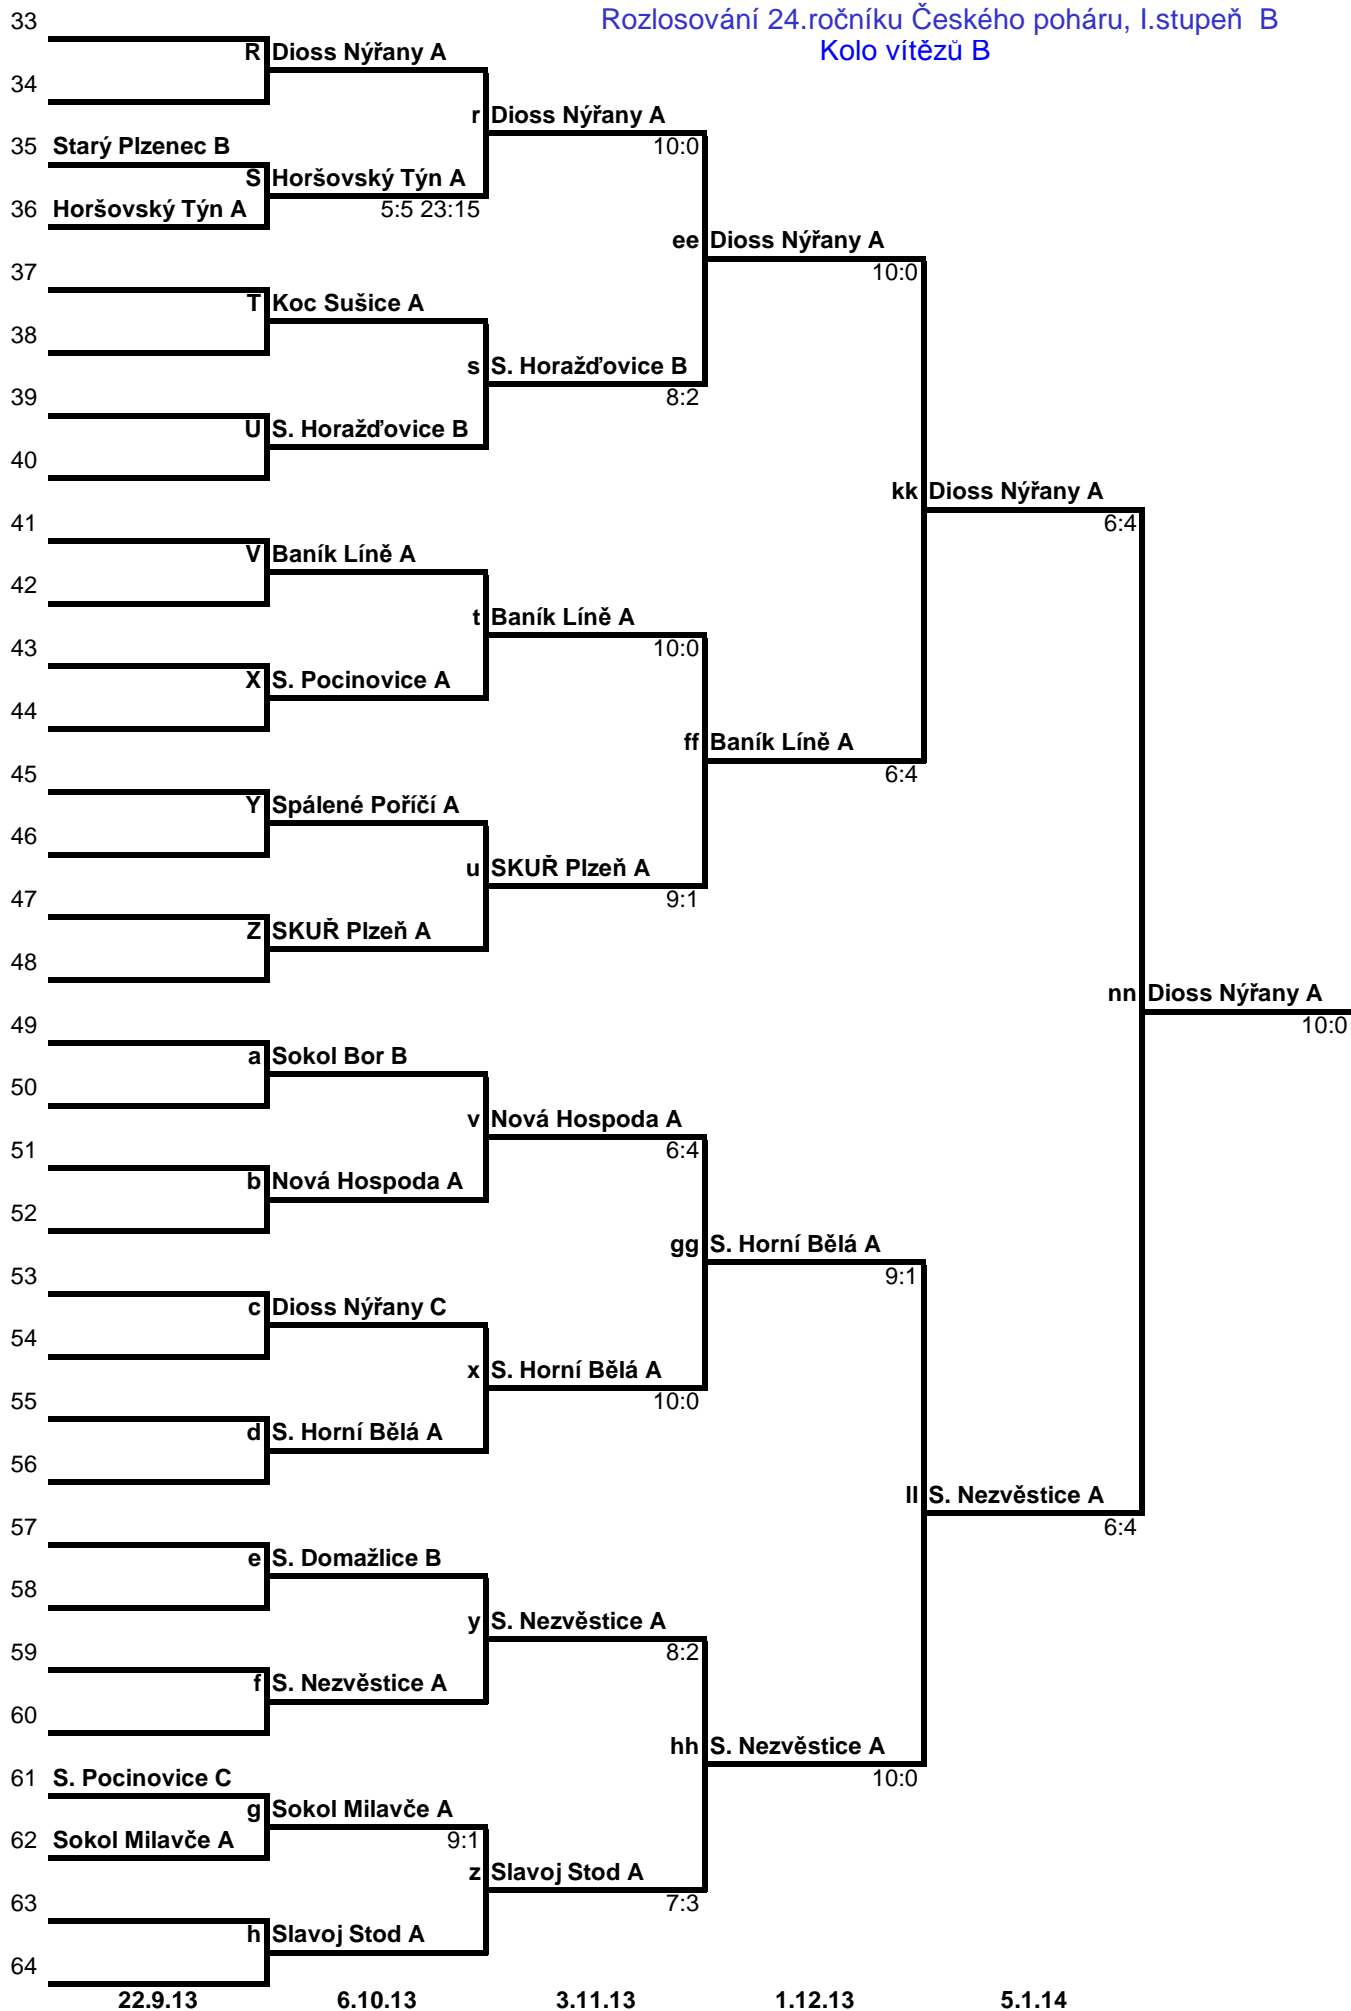

Rozlosování 24.ročníku Českého poháru, I.stupeň  
Kolo vítězů A

Rozlosování 24.ročníku Českého poháru, I.stupeň B  
Kolo vítězů B

Rozlosování 24.ročníku Českého poháru, I.stupeň  
Kolo vítězů C

Rozlosování 24.ročníku Českého poháru, I.stupeň  
Kolo poražených D

Rozlosování 24.ročníku Českého poháru, I.stupeň  
Kolo poražených E

Rozlosování 24.ročníku Českého poháru, I.stupeň  
Kolo poražených F