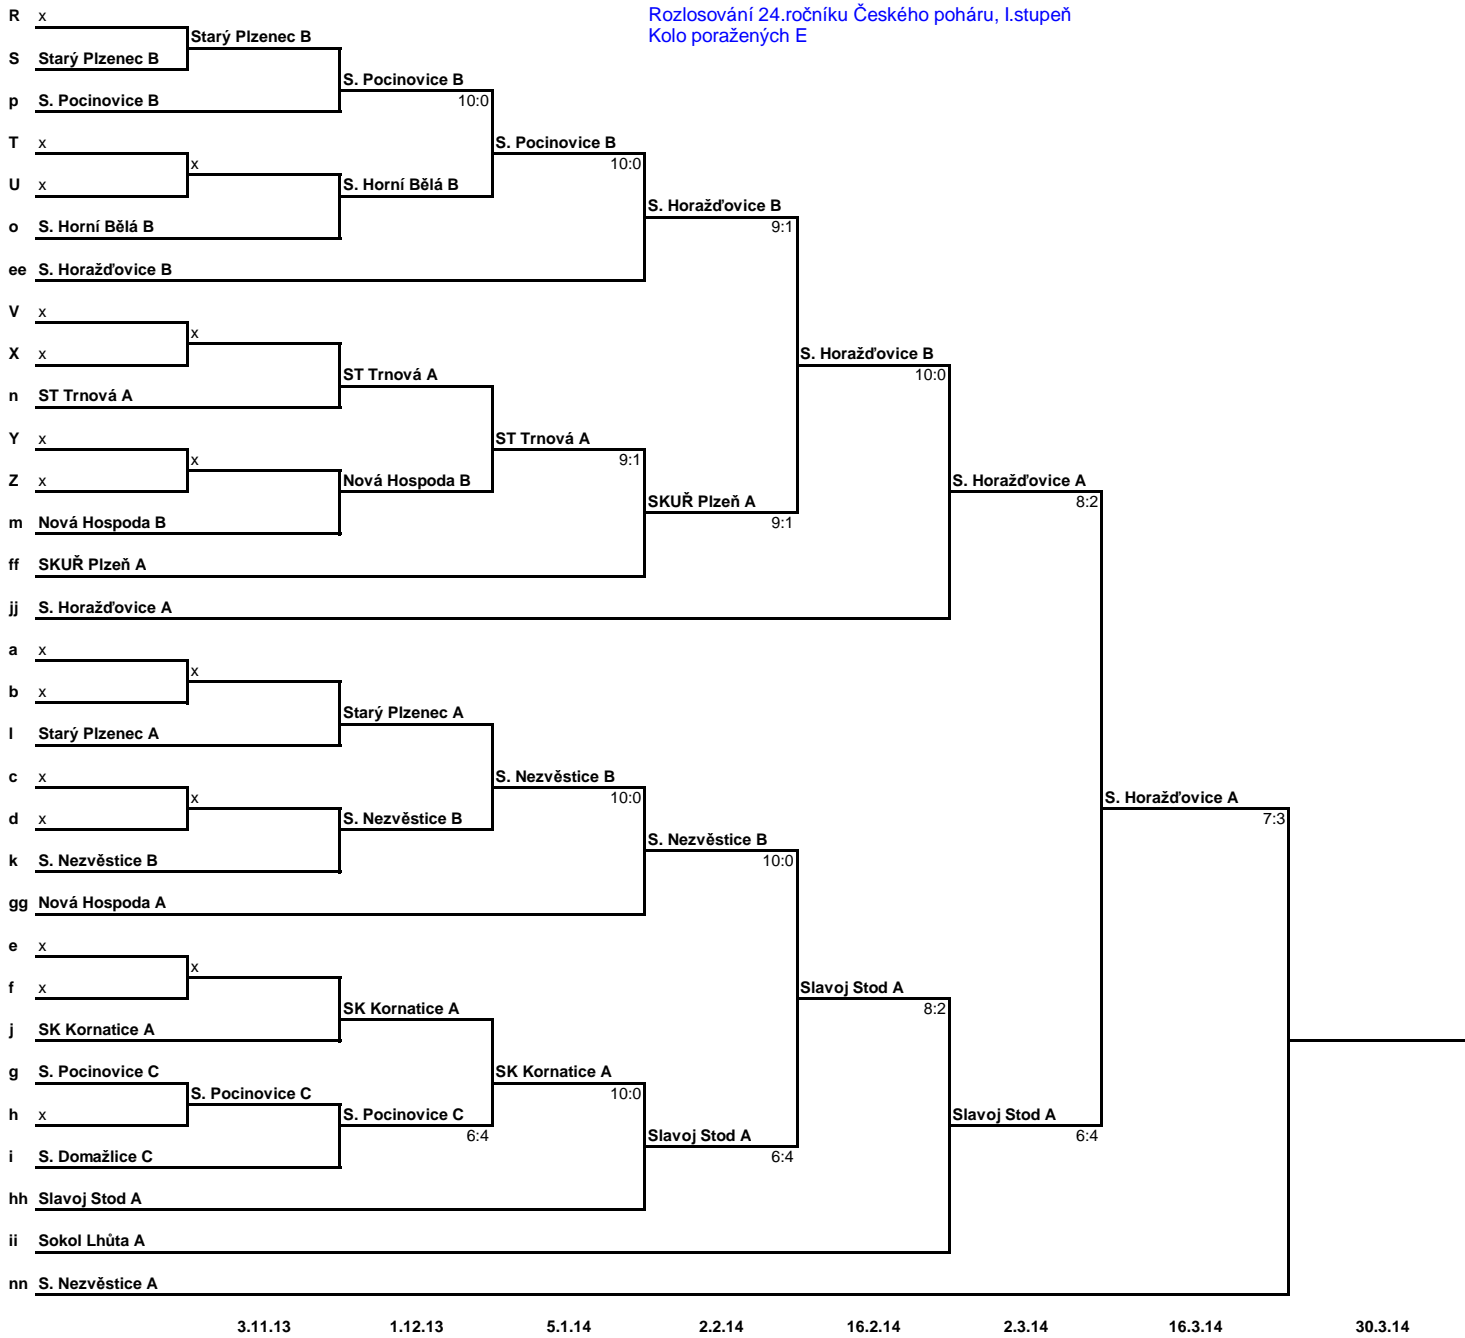

Rozlosování 24.ročníku Českého poháru, I.stupeň  
Kolo vítězů A

Rozlosování 24.ročníku Českého poháru, I.stupeň B  
Kolo vítězů B

Rozlosování 24.ročníku Českého poháru, I.stupeň  
Kolo vítězů C

Rozlosování 24.ročníku Českého poháru, I.stupeň  
Kolo poražených D

Rozlosování 24.ročníku Českého poháru, I.stupeň  
Kolo poražených E

Rozlosování 24.ročníku Českého poháru, I.stupeň  
Kolo poražených F