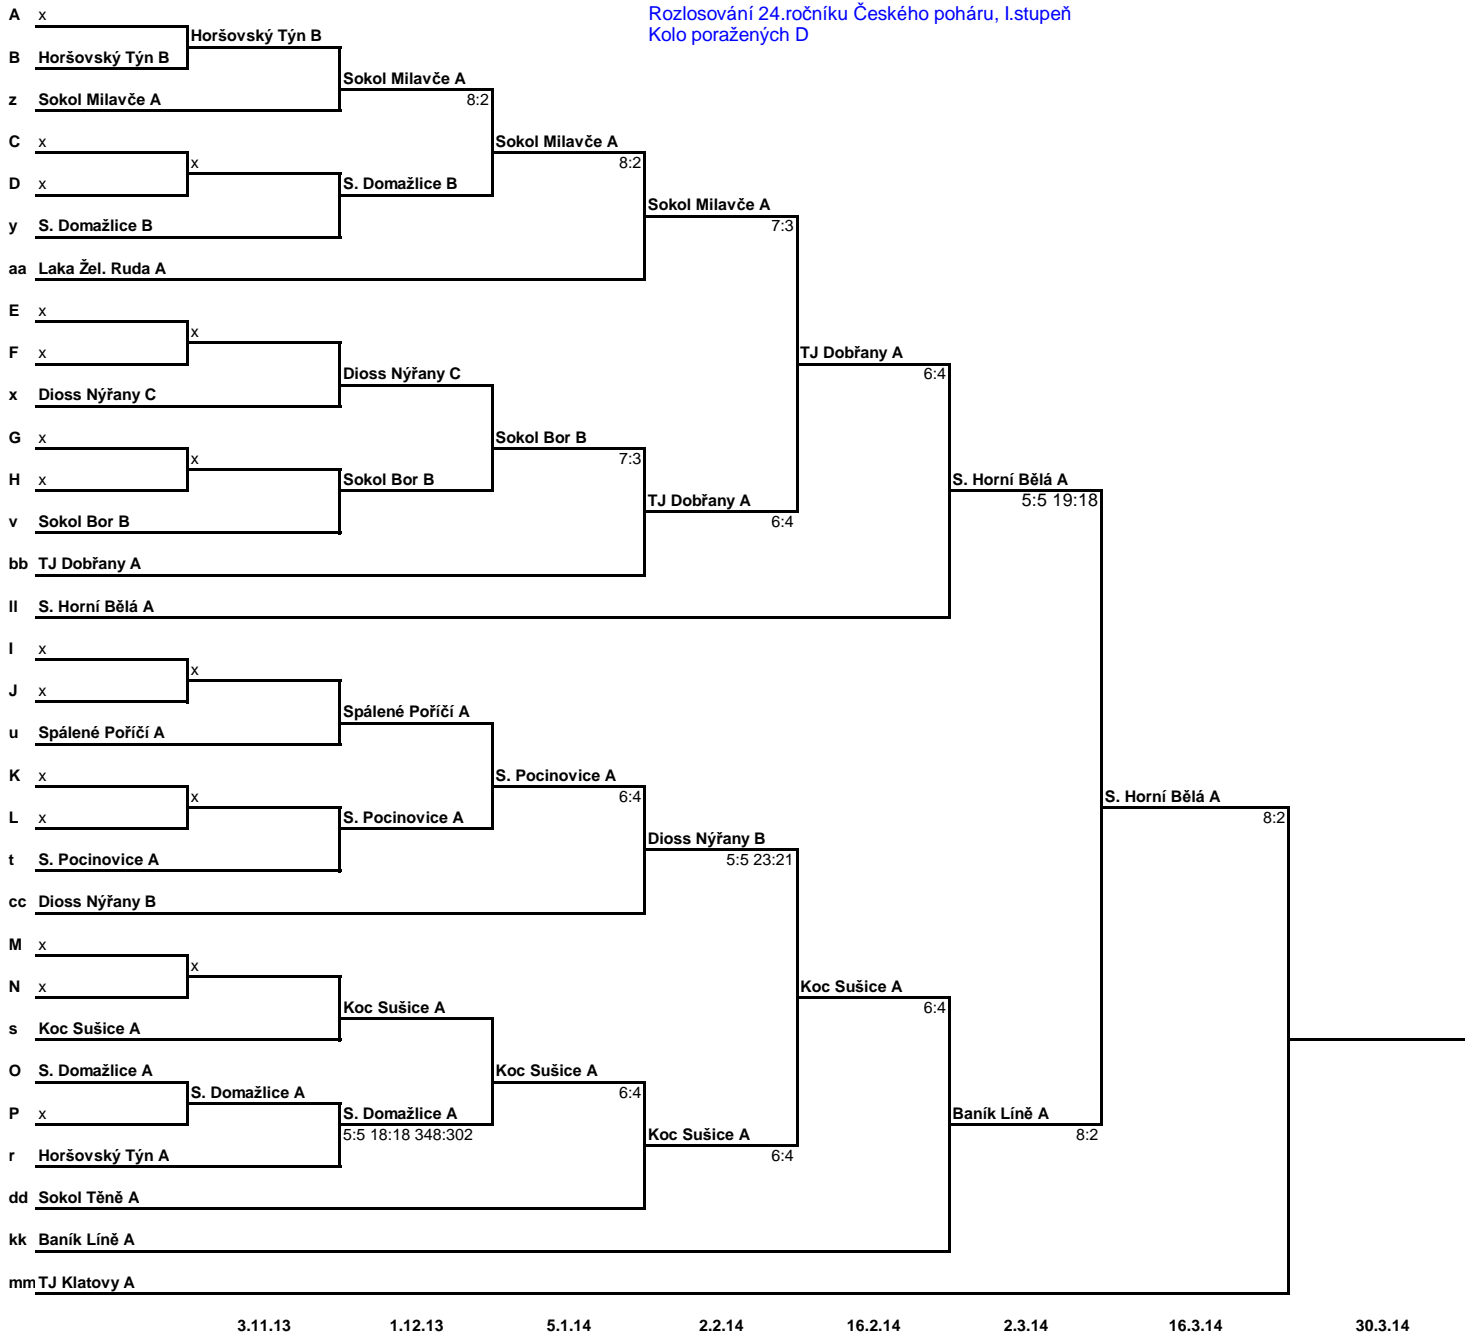

Rozlosování 24.ročníku Českého poháru, I.stupeň  
Kolo vítězů A

Rozlosování 24.ročníku Českého poháru, I.stupeň B  
Kolo vítězů B

Rozlosování 24.ročníku Českého poháru, I.stupeň  
Kolo vítězů C

Rozlosování 24.ročníku Českého poháru, I.stupeň  
Kolo poražených D

Rozlosování 24.ročníku Českého poháru, I.stupeň  
Kolo poražených E

Rozlosování 24.ročníku Českého poháru, I.stupeň  
Kolo poražených F