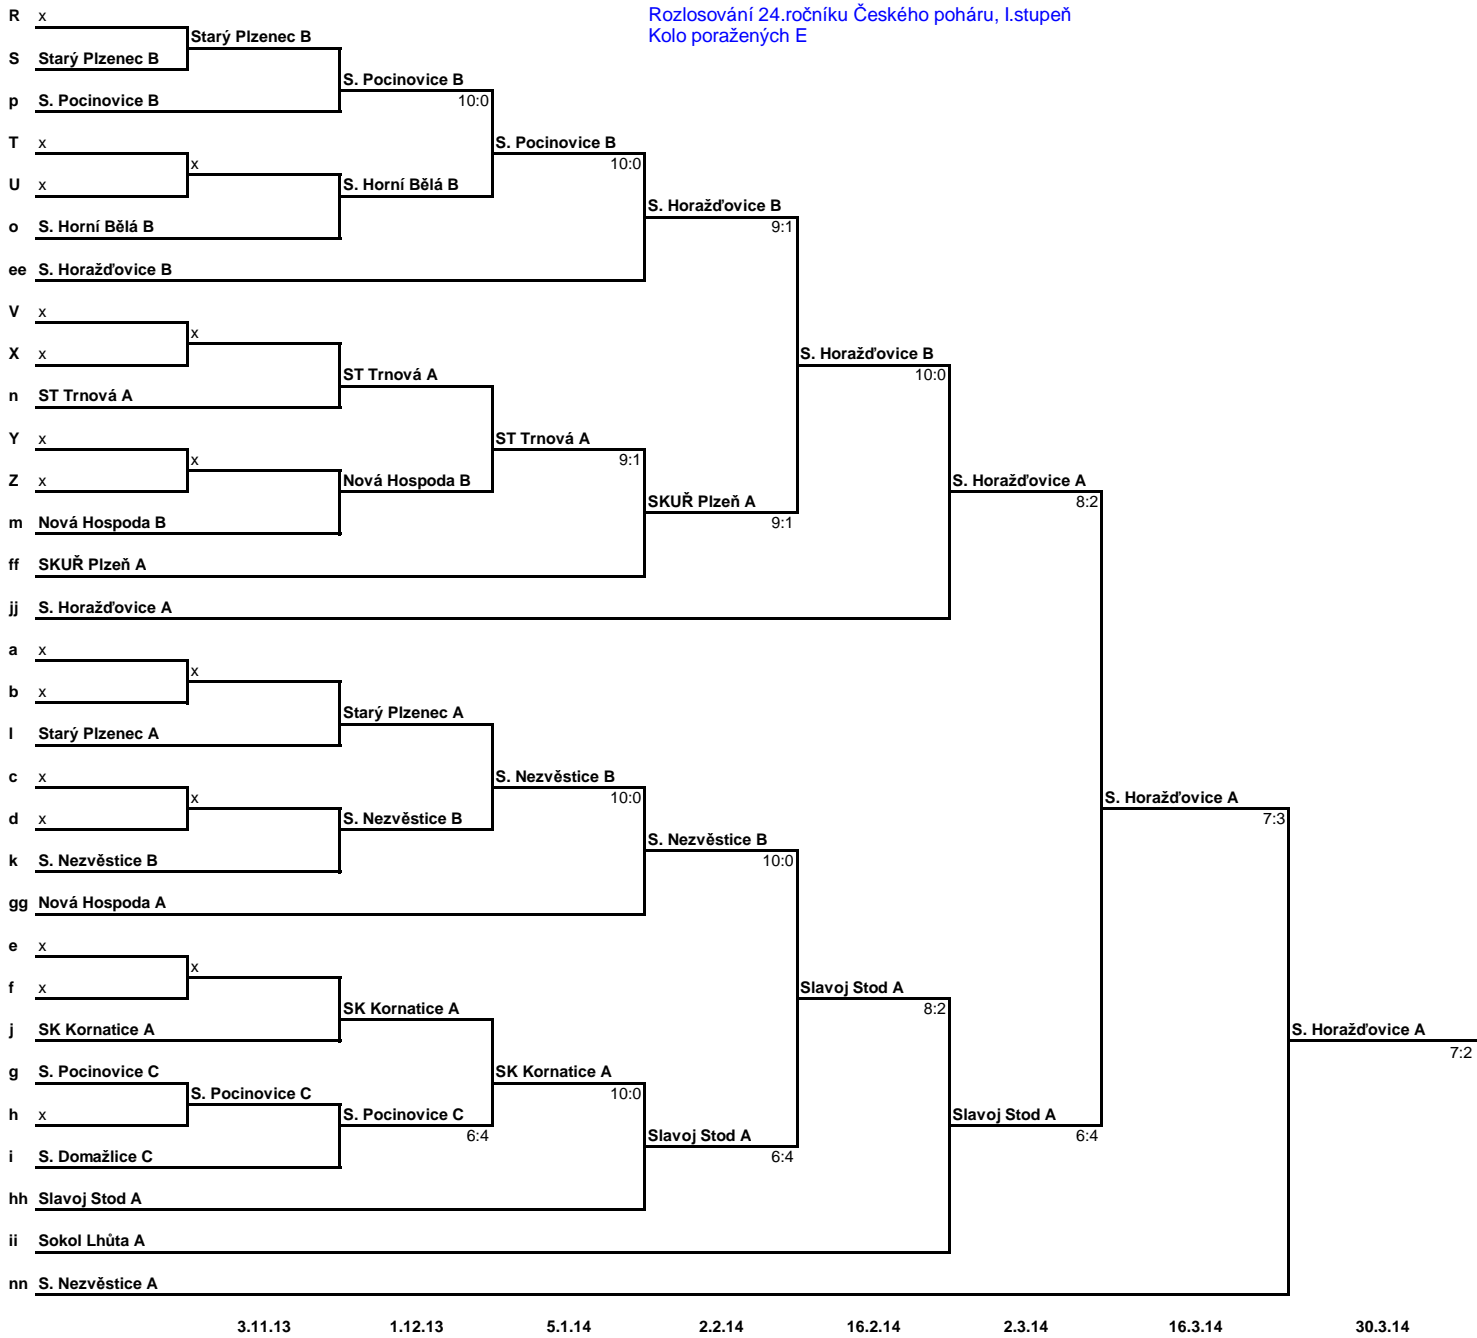

Rozlosování 24.ročníku Českého poháru, I.stupeň  
Kolo vítězů A

Rozlosování 24.ročníku Českého poháru, I.stupeň B  
Kolo vítězů B

Rozlosování 24.ročníku Českého poháru, I.stupeň  
Kolo vítězů C

Rozlosování 24.ročníku Českého poháru, I.stupeň  
Kolo poražených D

Rozlosování 24.ročníku Českého poháru, I.stupeň  
Kolo poražených E

Rozlosování 24.ročníku Českého poháru, I.stupeň  
Kolo poražených F