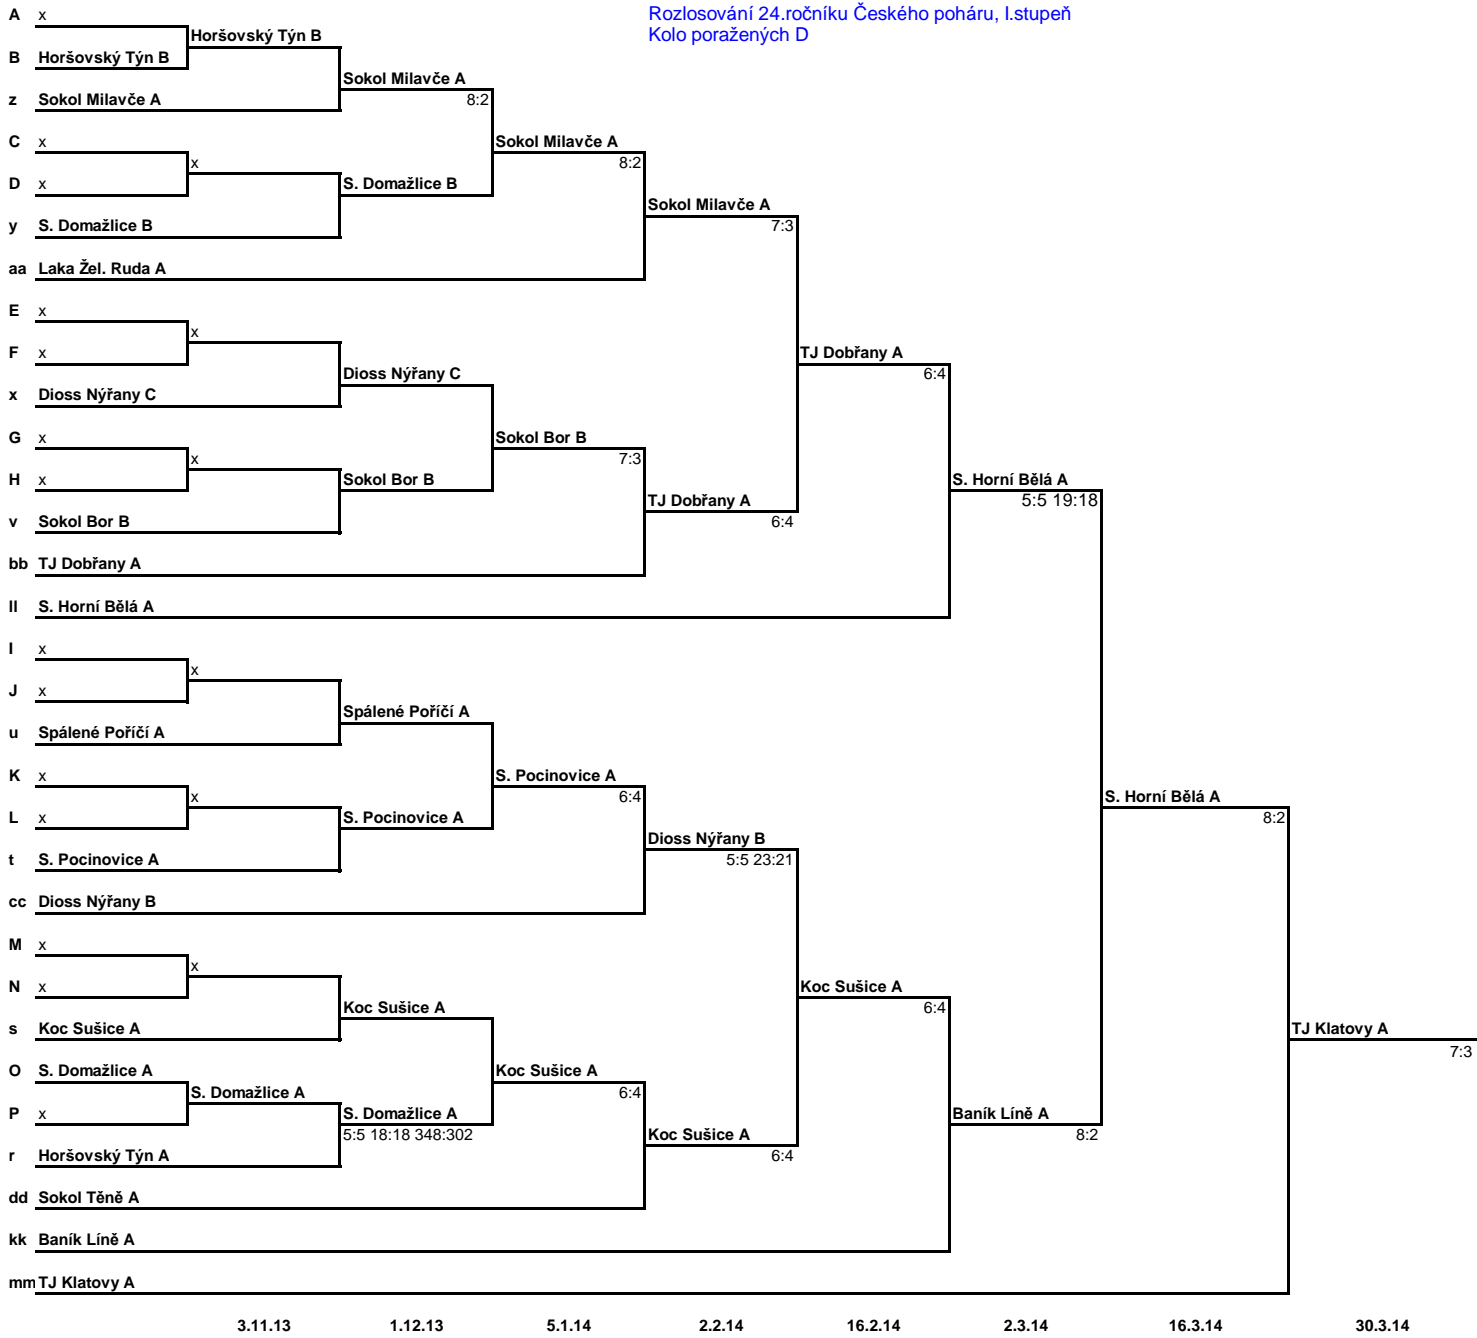

Rozlosování 24.ročníku Českého poháru, I.stupeň  
Kolo vítězů A

Rozlosování 24.ročníku Českého poháru, I.stupeň B  
Kolo vítězů B

Rozlosování 24.ročníku Českého poháru, I.stupeň  
Kolo vítězů C

Rozlosování 24.ročníku Českého poháru, I.stupeň  
Kolo poražených D

Rozlosování 24.ročníku Českého poháru, I.stupeň  
Kolo poražených E

Rozlosování 24.ročníku Českého poháru, I.stupeň  
Kolo poražených F