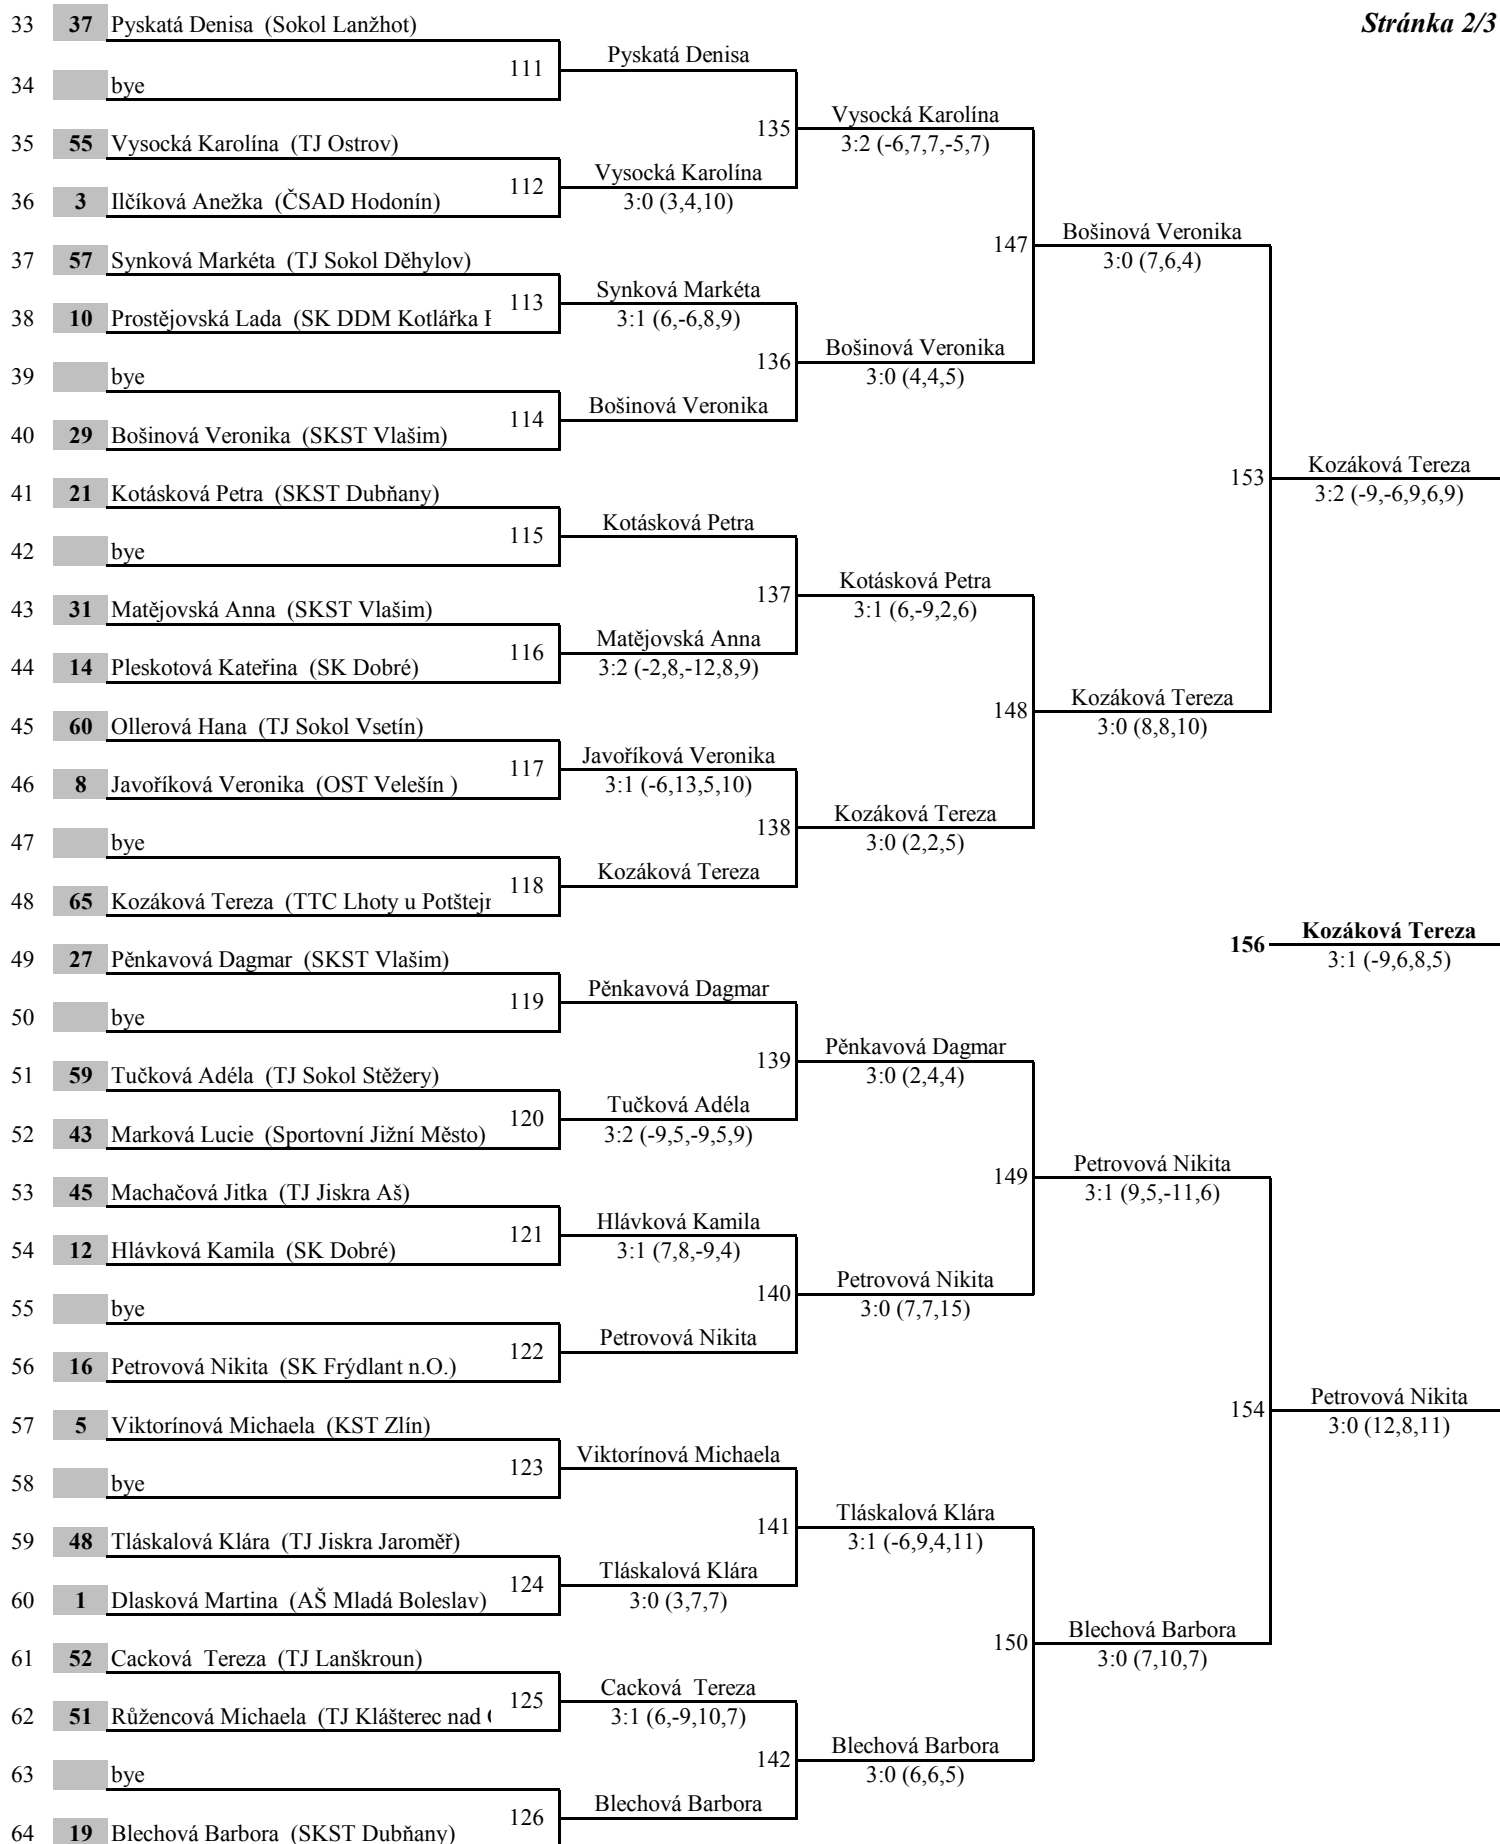

Mistrovství ČR jednotlivců

Dvouhra mladší dívky

Jaroměř 4.-5.6.2011
Stránka 1/3

1	4	Slezáková Stanislava (KST Zlín)						
2		bye	95	Slezáková Stanislava				
3	53	Blašková Zdena (TJ Libín Prachatice)						
4	32	Bošínová Aneta (SKST Vlašim)	96	Blašková Zdena	3:0 (4,11,10)			
5	41	Melnyková Liana (Sokol Plzeň V)						
6		bye	97	Melnyková Liana				
7		bye						
8	2	Tušlová Veronika (ČSAD Hodonín)	98	Tušlová Veronika				
9	28	Beranová Sára (SKST Vlašim)						
10		bye	99	Beranová Sára				
11	13	Rozinková Monika (SK Dobré)						
12	17	Daňová Barbora (SK Frýdlant n.O.)	100	Rozinková Monika	3:1 (5,-10,7,5)			
13	22	Ševčíková Klára (SKST Dubňany)						
14	7	Cerovská Nikol (MSK Břeclav)	101	Cerovská Nikol	3:2 (9,11,-8,-7,12)			
15		bye						
16	46	Polcarová Anežka (TJ Jiskra Březová)	102	Polcarová Anežka				
17	15	Čechová Kateřina (SK Frýdlant n.O.)						
18		bye	103	Čechová Kateřina				
19	56	Synková Kristýna (TJ Sokol Děhylov)						
20	64	Sedláčková Tereza (TJ Tesla Pardubice)	104	Synková Kristýna	wo			
21	30	Zelingerová Kamila (SKST Vlašim)						
22	50	Vlková Lenka (TJ Jiskra Jaroměř)	105	Zelingerová Kamila	3:0 (9,3,6)			
23		bye						
24	54	Koblovská Dominika (TJ Mital Ostrava)	106	Koblovská Dominika				
25	47	Studenovská Edita (TJ Jiskra Humpolec)						
26		bye	107	Studenovská Edita				
27	42	Medalová Anna (Sportovní Jižní Město)						
28	6	Bednářová Anna (MS Brno)	108	Medalová Anna	3:0 (9,9,9)			
29	25	Svatoňová Tereza (SKST Liberec)						
30	9	Bútorová Tereza (SK DDM Kotlářka Pr.)	109	Bútorová Tereza	3:1 (-7,2,6,10)			
31		bye						
32	20	Ševčíková Markéta (SKST Dubňany)	110	Ševčíková Markéta				

127	Slezáková Stanislava	3:0 (7,6,5)	Blašková Zdena
143	Slezáková Stanislava	3:0 (11,7,8)	Tušlová Veronika
128	Tušlová Veronika	3:0 (6,4,6)	Melnyková Liana
151	Beranová Sára	3:0 (9,9,9)	Beranová Sára
129	Beranová Sára	3:1 (5,-10,6,5)	Rozinková Monika
144	Beranová Sára	3:1 (6,7,-7,8)	Polcarová Anežka
130	Polcarová Anežka	3:0 (8,1,5)	Cerovská Nikol
155	Beranová Sára	3:1 (7,-4,9,9)	Čechová Kateřina
131	Čechová Kateřina	3:0 (5,5,7)	Synková Kristýna
145	Koblovská Dominika	3:1 (10,9,-6,6)	Zelingerová Kamila
132	Koblovská Dominika	3:0 (5,6,4)	Vlková Lenka
152	Ševčíková Markéta	3:2 (-4,5,-7,11,7)	Koblovská Dominika
133	Studenovská Edita	3:0 (6,6,5)	Studenovská Edita
146	Ševčíková Markéta	3:1 (-10,5,7,7)	Medalová Anna
134	Ševčíková Markéta	3:0 (8,8,8)	Bednářová Anna

Mistrovství ČR jednotlivců

Dvouhra mladší dívky

Jaroměř 4.-5.6.2011

Stránka 2/3