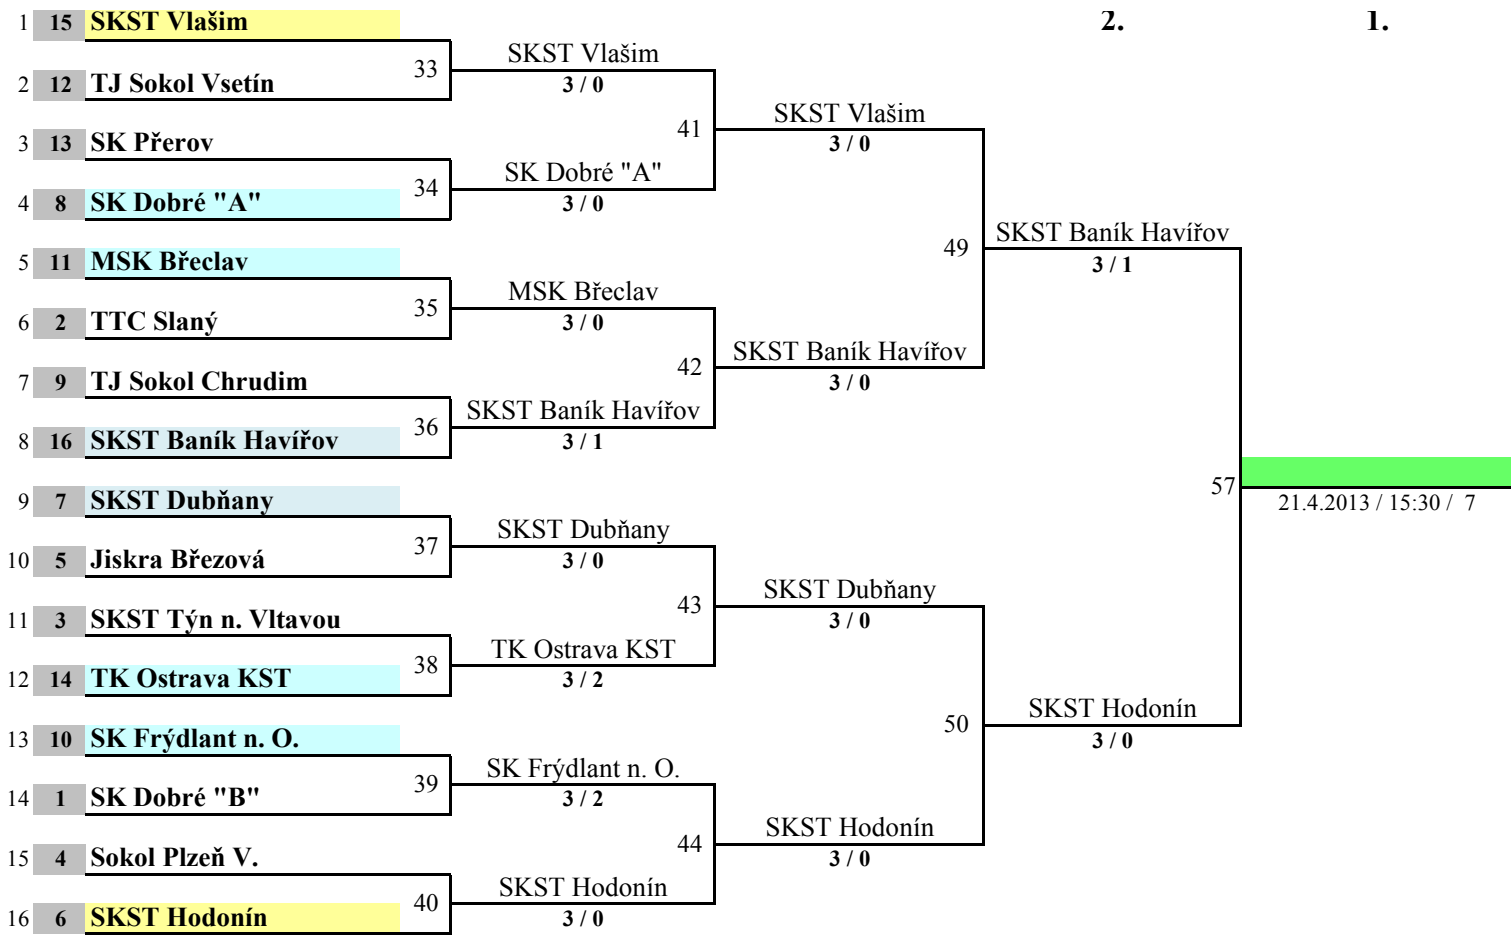

# M ČR družstev - dorostenek

Ostrava 21.4.2013

		<b>10.</b>	<b>9.</b>	
<b>p33</b>	<u>TJ Sokol Vsetín</u>			
<b>p34</b>	<u>SK Přerov</u> 45	TJ Sokol Vsetín 3 / 1		
<b>p35</b>	<u>TTC Slaný</u>		53	
<b>p36</b>	<u>TJ Sokol Chrudim</u> 46	TJ Sokol Chrudim 3 / 0		
<b>p37</b>	<u>Jiskra Březová</u>			
<b>p38</b>	<u>SKST Týn n. Vltavou</u> 47	SKST Týn n. Vltavou 3 / 1		
<b>p39</b>	<u>SK Dobré "B"</u>		54	
<b>p40</b>	<u>Sokol Plzeň V.</u> 48	SK Dobré "B" 3 / 0		
			61	21.4.2013 / 15:30 / 1