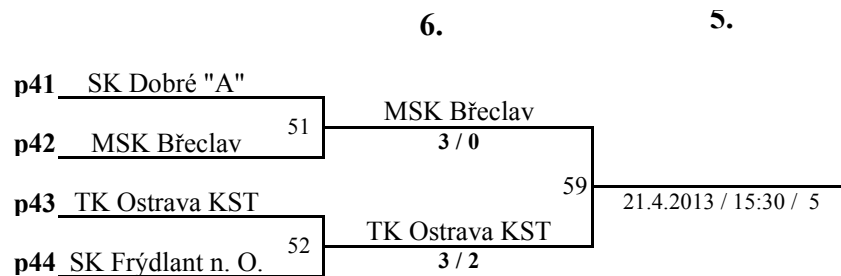

# M ČR družstev - dorostenek

Ostrava 21.4.2013

		<b>10.</b>	<b>9.</b>	
<b>p33</b>	<u>TJ Sokol Vsetín</u>			
<b>p34</b>	<u>SK Přerov</u> 45	TJ Sokol Vsetín 3 / 1		
<b>p35</b>	<u>TTC Slaný</u>		53	
<b>p36</b>	<u>TJ Sokol Chrudim</u> 46	TJ Sokol Chrudim 3 / 0		
<b>p37</b>	<u>Jiskra Březová</u>			
<b>p38</b>	<u>SKST Týn n. Vltavou</u> 47	SKST Týn n. Vltavou 3 / 1		
<b>p39</b>	<u>SK Dobré "B"</u>		54	
<b>p40</b>	<u>Sokol Plzeň V.</u> 48	SK Dobré "B" 3 / 0		
			61	21.4.2013 / 15:30 / 1