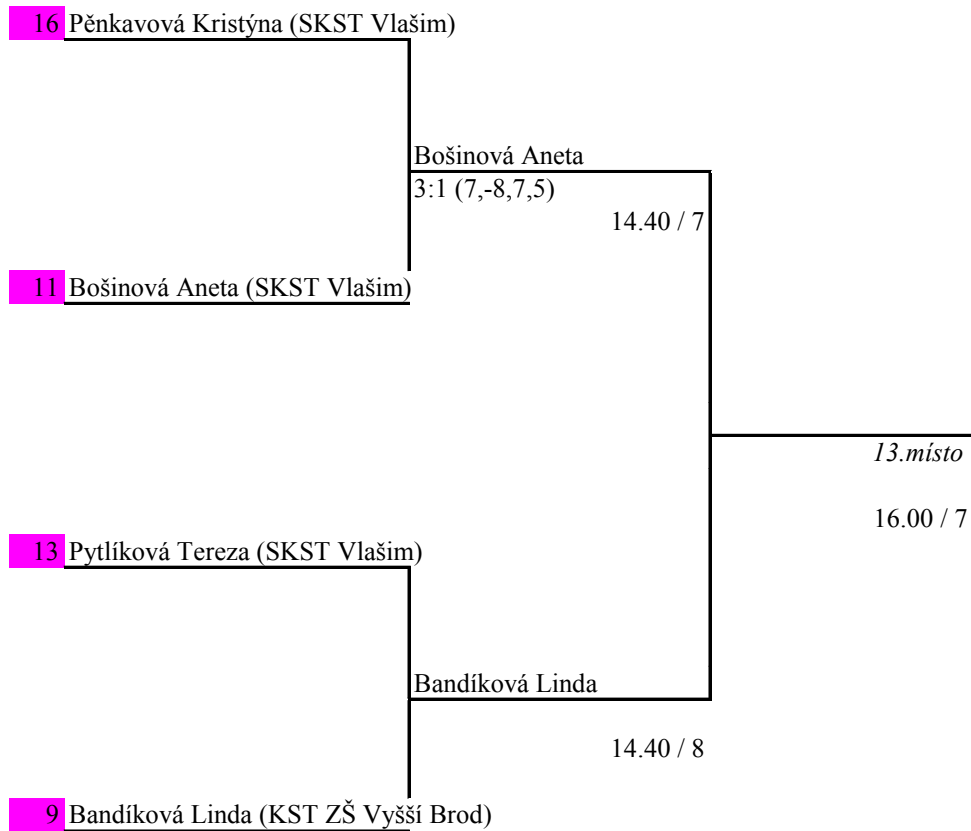

Kontrolní turnaj ČR - dvouhra mladších zákyň - o 9.-16. místo

9.-16.místo

1. květen 2013

16	Pěnkavová Kristýna (SKST Vlašim)			
		Štěpánová Gabriela		
		3:0 (6,7,4)		
8	Štěpánová Gabriela (Sokol Děhylov)		13.20 / 5	
				Viktorínová Michaela
				3:2 (-9,9,11,-7,9)
11	Bošínová Aneta (SKST Vlašim)			14.40 / 5
		Viktorínová Michaela		
		3:1 (1,-11,3,6)		
4	Viktorínová Michaela (KST Zlín)		13.20 / 6	
				9.místo
18	Štricová Niamh (TTC Slaný)			16.00 / 5
		Štricová Niamh		
		3:2 (-9,8,-12,8,6)		
13	Pytlíková Tereza (SKST Vlašim)		13.20 / 7	
				Šedová Eliška
				3:2 (7,-11,6,-6,7)
9	Bandíková Linda (KST ZŠ Vyšší Brod)			14.40 / 6
		Šedová Eliška		
		3:0 (9,9,7)		
14	Šedová Eliška (TTC Ústí nad Orlicí)		13.20 / 8	
				11. - 12.místo
				8
		11.místo Štěpánová Gabriela (Sokol Děhylov)		
		18		
		Štricová Niamh (TTC Slaný)		
				16.00 / 6

13. - 16.místo

15. - 16.místo