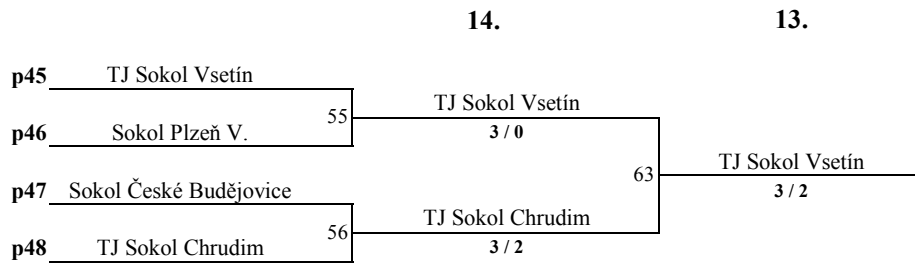

M ČR družstev - dorostenců

Vzájemné zápasy

1 - 16

x	15	SK DDM Kotlářka "A"	v	A	13	Sokol Němčice nad Hanou	3 / 0 / 9 : 1 /
X	7	Kučera Stanislav	v	A	206	Vlach Michal	3:0 (3,6,1)
Y	1	Reitšpies David	v	B			
Z	3	Málek Tomáš	v	C	61	Vlach Martin	3:1 (-10,5,2,4)
Y			v	A			
X			v	B			
x	4	TJ DIOSS Nýřany	v	A	11	TTC Znojmo	0 / 3 / 0 : 9 /
X	211	Alexa Ondřej	v	A	21	Vybíral Marek	0:3 (-8,-4,-5)
Y	209	Makoň Zdeněk	v	B	29	Vybíral Lukáš	0:3 (-8,-7,-4)
Z	210	Šimek Adam	v	C	205	Ondrovčák Radek	0:3 (-8,-7,-7)
Y			v	A			
X			v	B			
a	12	KST Zlín	v	X	5	KST Karlovy Vary	3 / 0 / 9 : 2 /
A	19	Čajka Filip	v	X	71	Zaloudík Jan	3:1 (11,-8,4,8)
B	63	Dufek Jakub	v	Y	207	Tvarůžek Marcel	3:1 (8,4,-8,6)
C	213	Nedbálek Michal	v	Z	208	Tesař Vojtěch	3:0 (9,4,8)
A			v	Y			
B			v	X			
x	6	TTC Litoměřice	v	A	14	SKST Baník Havířov	0 / 3 / 1 : 9 /
X	218	Hervert Josef	v	A	8	Kowal René	0:3 (-7,-9,-9)
Y	217	Březovský Petr	v	B	17	Rozínek Vojtěch	1:3 (9,-12,-7,-7)
Z			v	C	31	Mikolašik Michal	
Y			v	A			
X			v	B			
a	8	Sokol Hradec Králové 2	v	X	9	TJ Sokol Chrudim	3 / 0 / 9 : 1 /
A	5	Koblížek Martin	v	X	118	Joska Vojtěch	3:0 (9,7,6)
B	13	Brát Karel	v	Y	171	Rubeš Michal	3:0 (8,9,2)
C	16	Hort Tomáš	v	Z	113	Plachý Milan	3:1 (2,5,-9,3)
A			v	Y			
B			v	X			
a	3	KST Orel Č. Budějovice	v	X	1	SK DDM Kotlářka "B"	0 / 3 / 0 : 9 /
A	114	Fencel Tomáš	v	X	6	Němeček Jakub	0:3 (-2,-4,-6)
B	74	Fesl Martin	v	Y	23	Vítovec Martin	0:3 (-4,-2,-2)
C	214	Konečný Tomáš	v	Z	22	Dusík Stanislav	0:3 (-5,-5,-5)
A			v	Y			
B			v	X			
a	10	TJ Jiskra Havlíčkův Brod	v	X	7	SKST Liberec	3 / 0 / 9 : 3 /
A	38	Krejcar Vilém	v	X	111	Salomon Daniel	3:0 (6,3,4)
B	46	Bárta Daniel	v	Y	30	Fabini Jan	3:2 (-6,7,-7,9,8)
C	203	Novák Aleš	v	Z	216	Do Minh Martin	3:1 (9,9,-14,9)
A			v	Y			
B			v	X			
a	2	TTC Kladno	v	X	16	TJ Ostrava KST	0 / 3 / 0 : 9 /
A	64	Mikulejský Filip	v	X	9	Klos Patrik	0:3 (-2,-4,-2)
B	52	Strejc Filip	v	Y	10	Martinko Jiří	0:3 (-3,-8,-4)
C	212	Procházka Ondřej	v	Z	11	Sikora Filip	0:3 (-3,-9,-4)
A			v	Y			
B			v	X