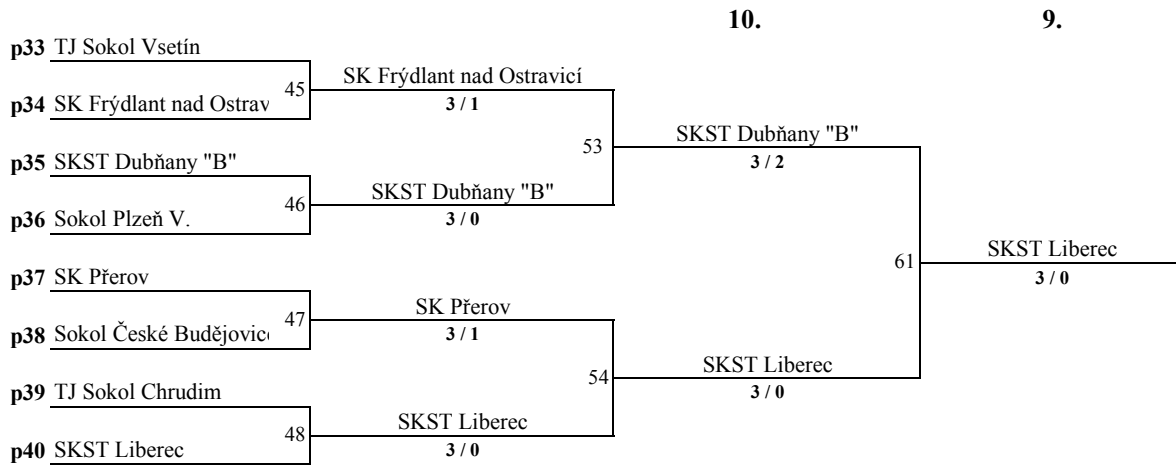

M ČR družstev - dorostenců

Vzájemné zápasy

1 - 16

x	15	SK DDM Kotlářka "A"	v	A	13	Sokol Němčice nad Hanou	3 / 0 / 9 : 1 /
X	7	Kučera Stanislav	v	A	206	Vlach Michal	3:0 (3,6,1)
Y	1	Reitšpies David	v	B			
Z	3	Málek Tomáš	v	C	61	Vlach Martin	3:1 (-10,5,2,4)
Y			v	A			
X			v	B			
x	4	TJ DIOSS Nýřany	v	A	11	TTC Znojmo	0 / 3 / 0 : 9 /
X	211	Alexa Ondřej	v	A	21	Vybíral Marek	0:3 (-8,-4,-5)
Y	209	Makoň Zdeněk	v	B	29	Vybíral Lukáš	0:3 (-8,-7,-4)
Z	210	Šimek Adam	v	C	205	Ondrovčák Radek	0:3 (-8,-7,-7)
Y			v	A			
X			v	B			
a	12	KST Zlín	v	X	5	KST Karlovy Vary	3 / 0 / 9 : 2 /
A	19	Čajka Filip	v	X	71	Zaloudík Jan	3:1 (11,-8,4,8)
B	63	Dufek Jakub	v	Y	207	Tvarůžek Marcel	3:1 (8,4,-8,6)
C	213	Nedbálek Michal	v	Z	208	Tesař Vojtěch	3:0 (9,4,8)
A			v	Y			
B			v	X			
x	6	TTC Litoměřice	v	A	14	SKST Baník Havířov	0 / 3 / 1 : 9 /
X	218	Hervert Josef	v	A	8	Kowal René	0:3 (-7,-9,-9)
Y	217	Březovský Petr	v	B	17	Rozínek Vojtěch	1:3 (9,-12,-7,-7)
Z			v	C	31	Mikolašik Michal	
Y			v	A			
X			v	B			
a	8	Sokol Hradec Králové 2	v	X	9	TJ Sokol Chrudim	3 / 0 / 9 : 1 /
A	5	Koblížek Martin	v	X	118	Joska Vojtěch	3:0 (9,7,6)
B	13	Brát Karel	v	Y	171	Rubeš Michal	3:0 (8,9,2)
C	16	Hort Tomáš	v	Z	113	Plachý Milan	3:1 (2,5,-9,3)
A			v	Y			
B			v	X			
a	3	KST Orel Č. Budějovice	v	X	1	SK DDM Kotlářka "B"	0 / 3 / 0 : 9 /
A	114	Fencel Tomáš	v	X	6	Němeček Jakub	0:3 (-2,-4,-6)
B	74	Fesl Martin	v	Y	23	Vítovec Martin	0:3 (-4,-2,-2)
C	214	Konečný Tomáš	v	Z	22	Dusík Stanislav	0:3 (-5,-5,-5)
A			v	Y			
B			v	X			
a	10	TJ Jiskra Havlíčkův Brod	v	X	7	SKST Liberec	3 / 0 / 9 : 3 /
A	38	Krejcar Vilém	v	X	111	Salomon Daniel	3:0 (6,3,4)
B	46	Bárta Daniel	v	Y	30	Fabini Jan	3:2 (-6,7,-7,9,8)
C	203	Novák Aleš	v	Z	216	Do Minh Martin	3:1 (9,9,-14,9)
A			v	Y			
B			v	X			
a	2	TTC Kladno	v	X	16	TJ Ostrava KST	0 / 3 / 0 : 9 /
A	64	Mikulejský Filip	v	X	9	Klos Patrik	0:3 (-2,-4,-2)
B	52	Strejc Filip	v	Y	10	Martinko Jiří	0:3 (-3,-8,-4)
C	212	Procházka Ondřej	v	Z	11	Sikora Filip	0:3 (-3,-9,-4)
A			v	Y			
B			v	X