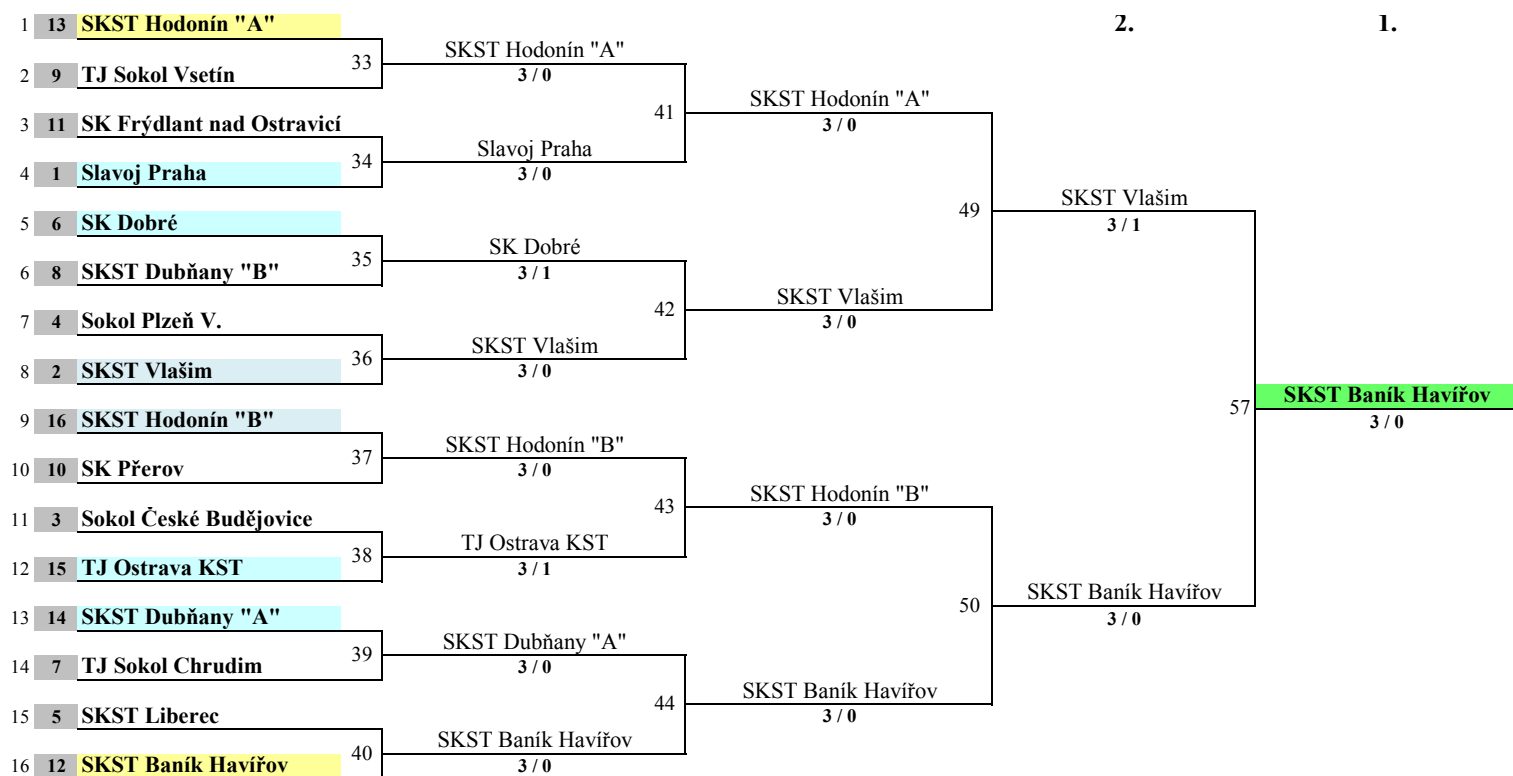

M ČR družstev - dorostenek

Ostrava 30.3.2014